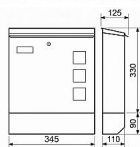

ERVIN - NEREZ poštová schránka 350x420x125mm

» DOM, STAVBA, ZÁHRADA » POŠTOVNÉ SCHRÁNKY » Nerezové

Dodavateľské číslo	040645
EAN	8590531406454
Kód produktu	04081-1324
Balení	1 Ks

- ocelová schránka
- vhoz shora
- výběr vpředu
- roura na noviny
- 2ks klíče
- pojme zásilku A4
- montážní materiál