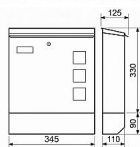

# ERVIN - NEREZ poštová schránka 350x420x125mm

» DOM, STAVBA, ZÁHRADA » POŠTOVNÉ SCHRÁNKY » Nerezové

Dodavateľské číslo	040645
EAN	8590531406454
Kód produktu	04081-1324
Balení	1 Ks

- ocelová schránka
- vhoz shora
- výběr vpředu
- roura na noviny
- 2ks klíče
- pojme zásilku A4
- montážní materiál