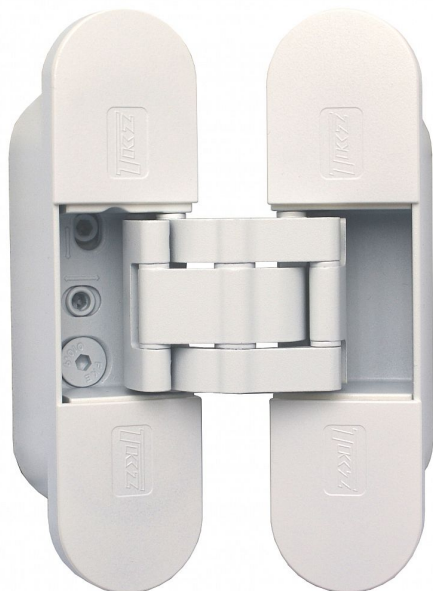

ESPRIT S2 3303 sada 2ks skrytý pánt RAL9016 biely 330302Y0

» ZÁVESY, PÁNTY » SKRYTÉ

Popis

Závěs je vhodný pro protipožární zkoušky.
Upozornění: Protipožární závěsy je nutno odzkoušet v celém kompletu s dveřmi a zárubní! Závěs je zařazen do zátěžové třídy 10 a při použití zábrany proti vysazení 6605 v bezpečnostní třídě RC2. Na uchycení do obložkové zárubně použijte kotvící plech, do kovové zárubně nutno přivařit držák závěsu. (viz související zboží dole) Pro přesné zakování je ideálním pomocníkem frézovací šablona (viz související zboží níže). Šablonu je možno si po dohodě krátkodobě zapůjčit. Ceny u typů níže jsou uvedeny za 1 sadu (= 2 závěsy) - objednávejte počet SAD! Katalogové číslo 3303 Únosnost / ks (v kg) 30.00 Typ dveří Interiérové Orientace dveří nebo okna Pro pravé i levé dveře (zárubeň) Materiál dveřního křídla Dřevo Provedení dveří Bez polodrážky Typ zárubně Dřevo masiv , Dřevěná obložka , Kov Materiál výrobku (převažující) Slitina ZAMAK Požární odolnost ano (vhodný pro protipožární zkoušky) Český výrobek Ano Výrobek obsahuje 2 závěsy , 4 šrouby M5x16 , 4 vruty 5,0x40 , 8 krytek

Dodavatelské číslo	330302Y0
EAN	8590867023233
Kód produktu	05032-0822
Balení	1 Ks

Sada 2 závěsů "neviditelných" v zavřené poloze dveří, nejlepší řešení pro bezpolodrážkové dveře! Jsou seřiditelné ve třech směrech. Testované na 200 000 cyklů (bez údržby). Pro lepší design pantu jsou šrouby překryty krytkami v barvě závěsu.