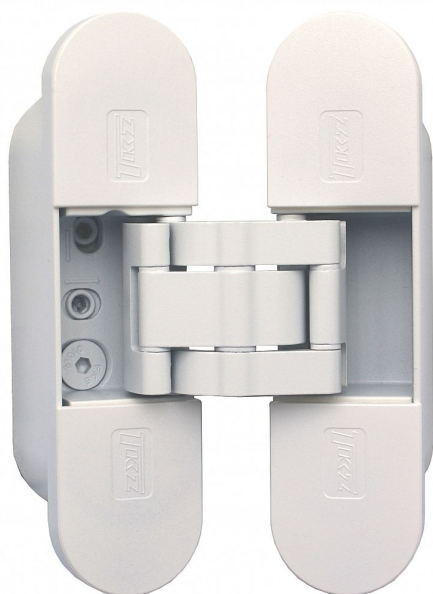

# ESPRIT S2 3303 sada 2ks skrytý pánt RAL9016 biely 330302Y0

» ZÁVESY, PÁNTY » SKRYTÉ

## Popis

Závěs je vhodný pro protipožární zkoušky.  
Upozornění: Protipožární závěsy je nutno odzkoušet v celém kompletu s dveřmi a zárubní! Závěs je zařazen do zátěžové třídy 10 a při použití zábrany proti vysazení 6605 v bezpečnostní třídě RC2. Na uchycení do obložkové zárubně použijte kotvící plech, do kovové zárubně nutno přivařit držák závěsu. (viz související zboží dole) Pro přesné zakování je ideálním pomocníkem frézovací šablona (viz související zboží níže). Šablonu je možno si po dohodě krátkodobě zapůjčit. Ceny u typů níže jsou uvedeny za 1 sadu (= 2 závěsy) - objednávejte počet SAD! Katalogové číslo 3303 Únosnost / ks (v kg) 30.00 Typ dveří Interiérové Orientace dveří nebo okna Pro pravé i levé dveře (zárubeň) Materiál dveřního křídla Dřevo Provedení dveří Bez polodrážky Typ zárubně Dřevo masiv , Dřevěná obložka , Kov Materiál výrobku (převažující) Slitina ZAMAK Požární odolnost ano (vhodný pro protipožární zkoušky) Český výrobek Ano Výrobek obsahuje 2 závěsy , 4 šrouby M5x16 , 4 vruty 5,0x40 , 8 krytek

Dodavatelské číslo	330302Y0
EAN	8590867023233
Kód produktu	05032-0822
Balení	1 Ks

Sada 2 závěsů "neviditelných" v zavřené poloze dveří, nejlepší řešení pro bezpolodrážkové dveře! Jsou seřiditelné ve třech směrech. Testované na 200 000 cyklů (bez údržby). Pro lepší design pantu jsou šrouby překryty krytkami v barvě závěsu.

## Parametry

Farba	Bílá
-------	------