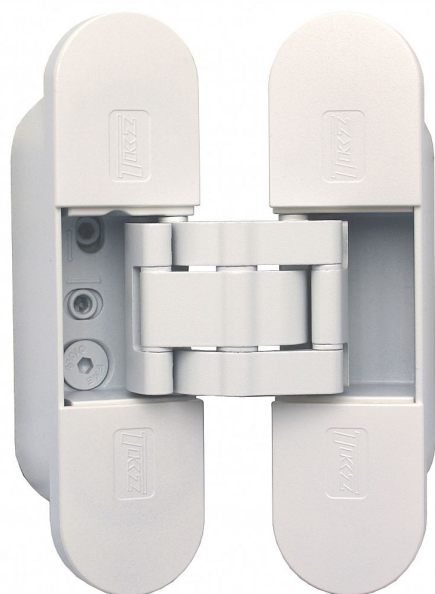

ESPRIT S2 3303 sada 2ks skrytý pánt RAL9016 biely 330302Y0

» ZÁVESY, PÁNTY » SKRYTÉ

Popis

Závěs je vhodný pro protipožární zkoušky.
Upozornění: Protipožární závěsy je nutno odzkoušet v celém kompletu s dveřmi a zárubní! Závěs je zařazen do zátěžové třídy 10 a při použití zábrany proti vysazení 6605 v bezpečnostní třídě RC2. Na uchycení do obložkové zárubně použijte kotvící plech, do kovové zárubně nutno přivařit držák závěsu. (viz související zboží dole) Pro přesné zakování je ideálním pomocníkem frézovací šablona (viz související zboží níže). Šablonu je možno si po dohodě krátkodobě zapůjčit. Ceny u typů níže jsou uvedeny za 1 sadu (= 2 závěsy) - objednávejte počet SAD! Katalogové číslo 3303 Únosnost / ks (v kg) 30.00 Typ dveří Interiérové Orientace dveří nebo okna Pro pravé i levé dveře (zárubeň) Materiál dveřního křídla Dřevo Provedení dveří Bez polodrážky Typ zárubně Dřevo masiv , Dřevěná obložka , Kov Materiál výrobku (převažující) Slitina ZAMAK Požární odolnost ano (vhodný pro protipožární zkoušky) Český výrobek Ano Výrobek obsahuje 2 závěsy , 4 šrouby M5x16 , 4 vruty 5,0x40 , 8 krytek

Dodavatelské číslo	330302Y0
EAN	8590867023233
Kód produktu	05032-0822
Balení	1 Ks

Sada 2 závěsů "neviditelných" v zavřené poloze dveří, nejlepší řešení pro bezpolodrážkové dveře! Jsou seřiditelné ve třech směrech. Testované na 200 000 cyklů (bez údržby). Pro lepší design pantu jsou šrouby překryty krytkami v barvě závěsu.