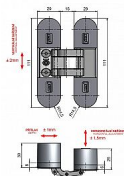

ESPRIT S2 sada 2ks skrytých pántov 3303

» ZÁVESY, PÁNTY » SKRYTÉ

Kód produktu

MP05032-0820

Sada 2 závěsů "neviditelných" v zavřené poloze dveří, nejlepší řešení pro bezpolodrážkové dveře! Jsou seřiditelné ve třech směrech. Testované na 200 000 cyklů (bez údržby). Pro lepší design pantu jsou šrouby překryty krytkami v barvě závěsu.

Dostupnost na hlavním sklade:

u dodávatele

Dostupné množství u dodávatele:

momentálně nedostupné