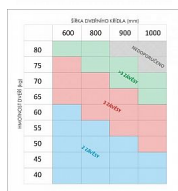

ESPRIT S2 sada 2ks skrytých pántov 3303

» ZÁVESY, PÁNTY » SKRYTÉ

Kód produktu

MP05032-0820

Sada 2 závěsů "neviditelných" v zavřené poloze dveří, nejlepší řešení pro bezpolodrážkové dveře! Jsou seřiditelné ve třech směrech. Testované na 200 000 cyklů (bez údržby). Pro lepší design pantu jsou šrouby překryty krytkami v barvě závěsu.

Dostupnost na hlavním sklade:

u dodávatele

Dostupné množství u dodávatele:

momentálně nedostupné