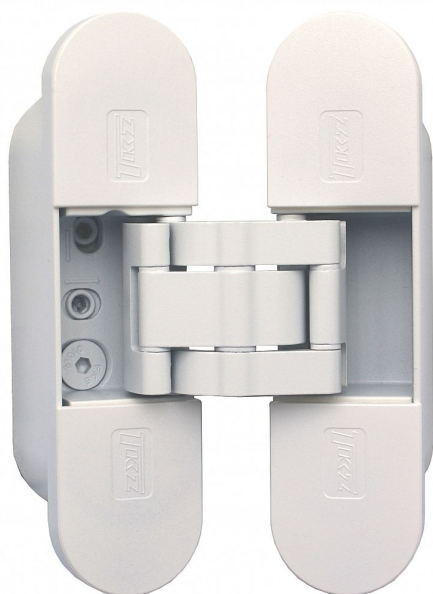

# ESPRIT S3 3313 sada 3ks skrytý pánt RAL9016 biely 331302Y0

» ZÁVESY, PÁNTY » SKRYTÉ

## Popis

Závěs je vhodný pro protipožární zkoušky.  
Upozornění: Protipožární závěsy je nutno odzkoušet v celém kompletu s dveřmi a zárubní! Závěs je zařazen do zátěžové třídy 10 a při použití zábrany proti vysazení 6605 v bezpečnostní třídě RC2. Na uchycení do obložkové zárubně použijte kotvící plech, do kovové zárubně nutno přivařit držák závěsu. (viz související zboží dole) Pro přesné zakování je ideálním pomocníkem frézovací šablona (viz související zboží níže). Šablonu je možno si po dohodě krátkodobě zapůjčit. Ceny u typů níže jsou uvedeny za 1 sadu (= 3 závěsy) - objednávejte počet SAD! Katalogové číslo 3313 Únosnost / ks (v kg) 30.00 Typ dveří Interiérové Orientace dveří nebo okna Pro pravé i levé dveře (zárubeň) Materiál dveřního křídla Dřevo Provedení dveří Bez polodrážky Typ zárubně Dřevo masiv , Dřevěná obložka , Kov Materiál výrobku (převažující) Slitina ZAMAK Požární odolnost ano (vhodný pro protipožární zkoušky) , Český výrobek Ano Výrobek obsahuje 3 závěsy , 6 šroubů M5x16 , 6 vrtů 5,0x40 , 12 krytek

Dodavatelské číslo	331302Y0
EAN	8590867023448
Kód produktu	05032-0832
Balení	1 Ks

Sada 3 závěsů "neviditelných" v zavřené poloze dveří, nejlepší řešení pro bezpolodrážkové dveře! Jsou seřiditelné ve třech směrech. Testované na 200 000 cyklů (bez údržby). Pro lepší design pantu jsou šrouby překryty krytkami v barvě závěsu.

## Parametry

Farba	Bílá
-------	------