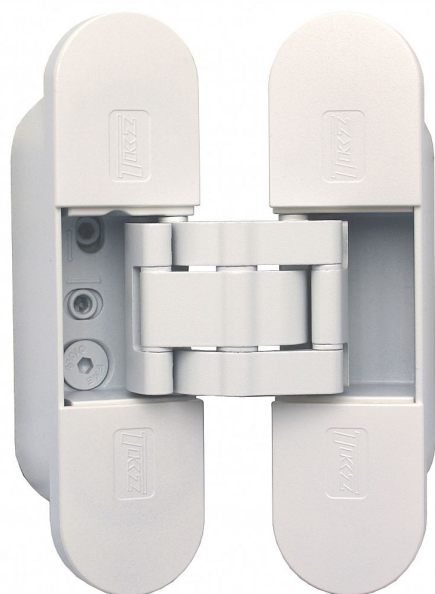

ESPRIT S3 3313 sada 3ks skrytý pánt RAL9016 biely 331302Y0

» ZÁVESY, PÁNTY » SKRYTÉ

Popis

Závěs je vhodný pro protipožární zkoušky.
Upozornění: Protipožární závěsy je nutno odzkoušet v celém kompletu s dveřmi a zárubní! Závěs je zařazen do zátěžové třídy 10 a při použití zábrany proti vysazení 6605 v bezpečnostní třídě RC2. Na uchycení do obložkové zárubně použijte kotvící plech, do kovové zárubně nutno přivařit držák závěsu. (viz související zboží dole) Pro přesné zakování je ideálním pomocníkem frézovací šablona (viz související zboží níže). Šablonu je možno si po dohodě krátkodobě zapůjčit. Ceny u typů níže jsou uvedeny za 1 sadu (= 3 závěsy) - objednávejte počet SAD! Katalogové číslo 3313 Únosnost / ks (v kg) 30.00 Typ dveří Interiérové Orientace dveří nebo okna Pro pravé i levé dveře (zárubeň) Materiál dveřního křídla Dřevo Provedení dveří Bez polodrážky Typ zárubně Dřevo masiv , Dřevěná obložka , Kov Materiál výrobku (převažující) Slitina ZAMAK Požární odolnost ano (vhodný pro protipožární zkoušky) , Český výrobek Ano Výrobek obsahuje 3 závěsy , 6 šroubů M5x16 , 6 vrtů 5,0x40 , 12 krytek

Dodavatelské číslo	331302Y0
EAN	8590867023448
Kód produktu	05032-0832
Balení	1 Ks

Sada 3 závěsů "neviditelných" v zavřené poloze dveří, nejlepší řešení pro bezpolodrážkové dveře! Jsou seřiditelné ve třech směrech. Testované na 200 000 cyklů (bez údržby). Pro lepší design pantu jsou šrouby překryty krytkami v barvě závěsu.