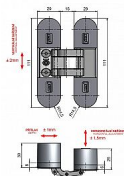

ESPRIT S3 sada 3ks skrytých pántov 3313

» ZÁVESY, PÁNTY » SKRYTÉ

Kód produktu

MP05032-0830

Sada 3 závesů "neviditelných" v zavřené poloze dveří, nejlepší řešení pro bezpolodrážkové dveře! Jsou seřiditelné ve třech směrech. Testované na 200 000 cyklů (bez údržby). Pro lepší design pantu jsou šrouby překryty krytkami v barvě závesu.

Dostupnost na hlavním sklade:

u dodávatele
na cestě 3,00 ks

Dostupné množství u dodávatele:

momentálně nedostupné