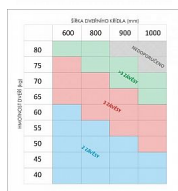

ESPRIT S3 sada 3ks skrytých pántov 3313

» ZÁVESY, PÁNTY » SKRYTÉ

Kód produktu

MP05032-0830

Sada 3 závesů "neviditelných" v zavřené poloze dveří, nejlepší řešení pro bezpolodrážkové dveře! Jsou seřiditelné ve třech směrech. Testované na 200 000 cyklů (bez údržby). Pro lepší design pantu jsou šrouby překryty krytkami v barvě závesu.

Dostupnost na hlavním sklade:

u dodávatele
na cestě 3,00 ks

Dostupné množství u dodávatele:

momentálně nedostupné