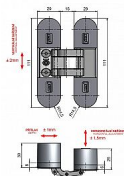

Upozornění: Protipožární závěsy je nutno odzkoušet v celém kompletu s dveřmi a zárubní! Závěs je zařazen do zátěžové třídy 10 a při použití zábrany proti vysazení 6605 v bezpečnostní třídě RC2. Na uchycení do obložkové zárubně použijte kotvící plech, do kovové zárubně nutno přivařit držák závěsu. (viz související zboží dole) Pro přesné zakování je ideálním pomocníkem frézovací šablona (viz související zboží níže). Šablonu je možno si po dohodě krátkodobě zapůjčit. Ceny u typů níže jsou uvedeny za 1 sadu (= 3 závěsy) - objednávejte počet SAD! Katalogové číslo 3313 Únosnost / ks (v kg) 30.00 Typ dveří Interiérové Orientace dveří nebo okna Pro pravé i levé dveře (zárubeň) Materiál dveřního křídla Dřevo Provedení dveří Bez polodrážky Typ zárubně Dřevo masiv , Dřevěná obložka , Kov Materiál výrobku (převažující) Slitina ZAMAK Požární odolnost ano (vhodný pro protipožární zkoušky) , Český výrobek Ano Výrobek obsahuje 3 závěsy , 6 šroubů M5x16 , 6 vrutů 5,0x40 , 12 krytek