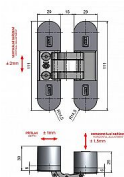

ESPRIT S3 sada 3ks skrytých pántov 3313

» ZÁVESY, PÁNTY » SKRYTÉ

Kód produktu

MP05032-0830

Sada 3 závěsů "neviditelných" v zavřené poloze dveří, nejlepší řešení pro bezpolodrážkové dveře! Jsou seřiditelné ve třech směrech. Testované na 200 000 cyklů (bez údržby). Pro lepší design pantu jsou šrouby překryty krytkami v barvě závěsu.

Dostupnost na hlavním sklade:

u dodávatele
na cestě 3,00 ks

Dostupné množství u dodávatele:

momentálně nedostupné