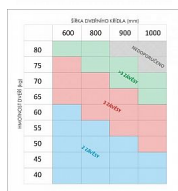

Upozornění: Protipožární závěsy je nutno odzkoušet v celém kompletu s dveřmi a zárubní! Závěs je zařazen do zátěžové třídy 10 a při použití zábrany proti vysazení 6605 v bezpečnostní třídě RC2. Na uchycení do obložkové zárubně použijte kotvící plech, do kovové zárubně nutno přivařit držák závěsu. (viz související zboží dole) Pro přesné zakování je ideálním pomocníkem frézovací šablona (viz související zboží níže). Šablonu je možno si po dohodě krátkodobě zapůjčit. Ceny u typů níže jsou uvedeny za 1 sadu (= 3 závěsy) - objednávejte počet SAD! Katalogové číslo 3313 Únosnost / ks (v kg) 30.00 Typ dveří Interiérové Orientace dveří nebo okna Pro pravé i levé dveře (zárubeň) Materiál dveřního křídla Dřevo Provedení dveří Bez polodrážky Typ zárubně Dřevo masiv , Dřevěná obložka , Kov Materiál výrobku (převažující) Slitina ZAMAK Požární odolnost ano (vhodný pro protipožární zkoušky) , Český výrobek Ano Výrobek obsahuje 3 závěsy , 6 šroubů M5x16 , 6 vrutů 5,0x40 , 12 krytek