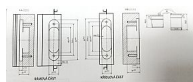

ESTETIC 978 P/L CEMOM niki skrytý záves

» ZÁVESY, PÁNTY » SKRYTÉ

Kód produktu

05032-2220

Balení

1 Ks

Závěsy D-Sign 3D jsou určeny pro moderní bezpodrážkové interiérové dveře.

Úhel otevření dveří 180°, regulace ve dvou směrech.

Regulace se provádí imbusovým klíčem (S=4mm):

1 - regulace výšková - +/-2 mm

2 - regulace přítlaku - +/- 1 mm

3 - boční regulace - +/-2 mm

Závěsy jsou bezúdržbové (není nutno „promazávat“ během používání).

Lze použít pro dveře o tloušťce 40 - 60mm.

příklad nosnosti - křídlo o výšce 200 cm a šířce 80 cm, 42 kg/pár, 48 kg/3 závěsy, 53 kg/4 závěsy

těla ze slitiny železa

bez krytek

v nabídce také další barvy - saten niki, černá, bílá