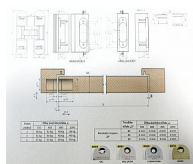

ESTETIC 978 P/L CEMOM niki skrytý záves

» ZÁVESY, PÁNTY » SKRYTÉ

Kód produktu

05032-2220

Balení

1 Ks

Závěsy D-Sign 3D jsou určeny pro moderní bezpodrážkové interiérové dveře.

Úhel otevření dveří 180°, regulace ve dvou směrech.

Regulace se provádí imbusovým klíčem (S=4mm):

1 - regulace výšková - +/-2 mm

2 - regulace přítlaku - +/- 1 mm

3 - boční regulace - +/-2 mm

Závěsy jsou bezúdržbové (není nutno „promazávat“ během používání).

Lze použít pro dveře o tloušťce 40 - 60mm.

příklad nosnosti - křídlo o výšce 200 cm a šířce 80 cm, 42 kg/pár, 48 kg/3 závěsy, 53 kg/4 závěsy

těla ze slitiny železa

bez krytek

v nabídce také další barvy - saten niki, černá, bílá