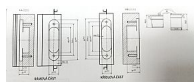

ESTETIC 978 P/L CEMOM niki skrytý záves

» ZÁVESY, PÁNTY » SKRYTÉ

Kód produktu

05032-2220

Balení

1 Ks

Závěsy D-Sign 3D jsou určeny pro moderní bezpolodrážkové interiérové dveře.

Úhel otevření dveří 180°, regulace ve dvou směrech.

Regulace se provádí imbusovým klíčem (S=4mm):

1 - regulace výšková - +/-2 mm

2 - regulace přítlaku - +/- 1 mm

3 - boční regulace - +/-2 mm

Závěsy jsou bezúdržbové (není nutno „promazávat“ během používání).

Lze použít pro dveře o tloušťce 40 - 60mm.

příklad nosnosti - křídlo o výšce 200 cm a šířce 80 cm, 42 kg/pár, 48 kg/3 závěsy, 53 kg/4 závěsy

těla ze slitiny železa

bez krytek

v nabídce také další barvy - saten niki, černá, bílá