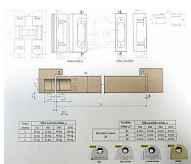

# ESTETIC 978 P/L CEMOM niki skrytý záves

» ZÁVESY, PÁNTY » SKRYTÉ

Kód produktu

05032-2220

Balení

1 Ks

Závěsy D-Sign 3D jsou určeny pro moderní bezpolodrážkové interiérové dveře.

Úhel otevření dveří 180°, regulace ve dvou směrech.

Regulace se provádí imbusovým klíčem (S=4mm):

1 - regulace výšková - +/-2 mm

2 - regulace přítlaku - +/- 1 mm

3 - boční regulace - +/-2 mm

Závěsy jsou bezúdržbové (není nutno „promazávat“ během používání).

Lze použít pro dveře o tloušťce 40 - 60mm.

příklad nosnosti - křídlo o výšce 200 cm a šířce 80 cm, 42 kg/pár, 48 kg/3 závěsy, 53 kg/4 závěsy

těla ze slitiny železa

bez krytek

v nabídce také další barvy - saten niki, černá, bílá