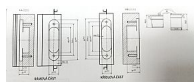

# ESTETIC 978 P/L CEMOM niki skrytý záves

» ZÁVESY, PÁNTY » SKRYTÉ

Kód produktu

05032-2220

Balení

1 Ks

Závěsy D-Sign 3D jsou určeny pro moderní bezpolodrážkové interiérové dveře.

Úhel otevření dveří 180°, regulace ve dvou směrech.

Regulace se provádí imbusovým klíčem (S=4mm):

1 - regulace výšková - +/-2 mm

2 - regulace přítlaku - +/- 1 mm

3 - boční regulace - +/-2 mm

Závěsy jsou bezúdržbové (není nutno „promazávat“ během používání).

Lze použít pro dveře o tloušťce 40 - 60mm.

příklad nosnosti - křídlo o výšce 200 cm a šířce 80 cm, 42 kg/pár, 48 kg/3 závěsy, 53 kg/4 závěsy

těla ze slitiny železa

bez krytek

v nabídce také další barvy - saten niki, černá, bílá