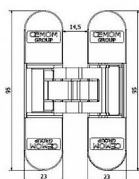

ESTETIC 978 P/L CEMOM niki skrytý záves

» ZÁVESY, PÁNTY » SKRYTÉ

Kód produktu

05032-2220

Balení

1 Ks

Závěsy D-Sign 3D jsou určeny pro moderní bezpolodrážkové interiérové dveře.

Úhel otevření dveří 180°, regulace ve dvou směrech.

Regulace se provádí imbusovým klíčem (S=4mm):

1 - regulace výšková - +/-2 mm

2 - regulace přítlaku - +/- 1 mm

3 - boční regulace - +/-2 mm

Závěsy jsou bezúdržbové (není nutno „promazávat“ během používání).

Lze použít pro dveře o tloušťce 40 - 60mm.

příklad nosnosti - křídlo o výšce 200 cm a šířce 80 cm, 42 kg/pár, 48 kg/3 závěsy, 53 kg/4 závěsy

těla ze slitiny železa

bez krytek

v nabídce také další barvy - saten niki, černá, bílá

Dostupnost na hlavním sklade:

u dodávatele

Dostupné množství u dodávatele:

sklad dodávatele

Soubory ke stažení

[ESTETIC-W978—Cemom—EN-IT-ES-FR.pdf (271.59kB)](#)

[Estetic W978.pdf (600.97kB)](#)