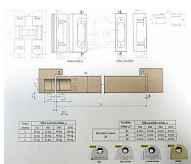

ESTETIC 978 P/L CEMOM niki skrytý záves

» ZÁVESY, PÁNTY » SKRYTÉ

Kód produktu

05032-2220

Balení

1 Ks

Závěsy D-Sign 3D jsou určeny pro moderní bezpolodrážkové interiérové dveře.

Úhel otevření dveří 180°, regulace ve dvou směrech.

Regulace se provádí imbusovým klíčem (S=4mm):

1 - regulace výšková - +/-2 mm

2 - regulace přítlaku - +/- 1 mm

3 - boční regulace - +/-2 mm

Závěsy jsou bezúdržbové (není nutno „promazávat“ během používání).

Lze použít pro dveře o tloušťce 40 - 60mm.

příklad nosnosti - křídlo o výšce 200 cm a šířce 80 cm, 42 kg/pár, 48 kg/3 závěsy, 53 kg/4 závěsy

těla ze slitiny železa

bez krytek

v nabídce také další barvy - saten niki, černá, bílá