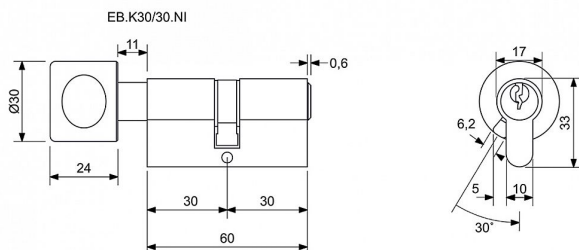

EURO BASIC EB.K30/30 nikel stavebná vložka s GOMBÍKOM

» ZABEZPEČENIE » CYLINDRICKÉ VLOŽKY » Stavebné, obyčajné

| | |
|--------------------|---------------|
| Dodávateľské číslo | 0681-52114 |
| EAN | 8592218052114 |
| Značka | RICHTER |
| Kód produktu | 05200-1825 |
| Balení | 1 Ks |

Stavební 5stavítková vložka.

- 11.360 reálných kombinací klíče.

Vložka je vyráběna v provedení: oboustranná nebo knoflíková (K).

- Volně kopírovatelný klíč.

Materiál vložky: kombinace mosazi (bubínek) a zinku (těleso vložky).

Materiál klíčů: mosaz

Povrch: matný nikl (NI)

Balení obsahuje: 3 ks klíčů a 1 ks šroubu 60 mm

- Standardně jsou vložky dodávány v krabičce.

Dostupnost na hlavním sklade: u dodávatele
Dostupné množství u dodávatele: sklad dodávatele