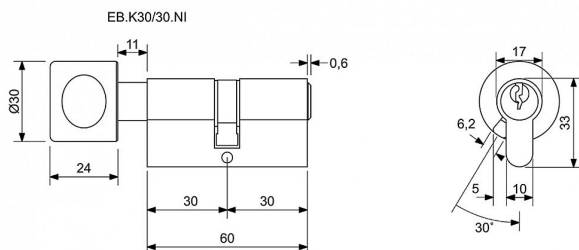

EURO BASIC EB.K30/30 nikel stavebná vložka s GOMBÍKOM

» ZABEZPEČENIE » CYLINDRICKÉ VLOŽKY » Stavebné, obyčajné

Dodávateľské číslo	0681-52114
EAN	8592218052114
Značka	RICHTER
Kód produktu	05200-1825
Balení	1 Ks

Stavební 5stavítková vložka.

- 11.360 reálných kombinací klíče.

Vložka je vyráběna v provedení: oboustranná nebo knoflíková (K).

- Volně kopírovatelný klíč.

Materiál vložky: kombinace mosazi (bubínek) a zinku (těleso vložky).

Materiál klíčů: mosaz

Povrch: matný nikl (NI)

Balení obsahuje: 3 ks klíčů a 1 ks šroubu 60 mm

- Standardně jsou vložky dodávány v krabičce.

Dostupnost na hlavním sklade: u dodávatele
Dostupné množství u dodávatele: sklad dodávatele