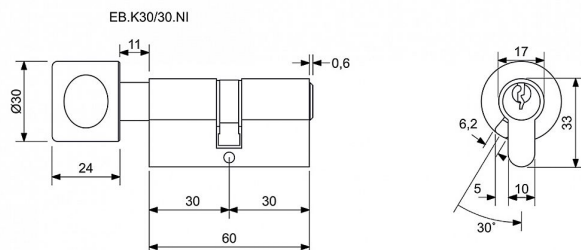

EURO BASIC EB.K30/30 nikel stavebná vložka s GOMBÍKOM

» ZABEZPEČENIE » CYLINDRICKÉ VLOŽKY » Stavebné, obyčajné

Dodávateľské číslo	0681-52114
EAN	8592218052114
Značka	RICHTER
Kód produktu	05200-1825
Balení	1 Ks

Stavební 5stavítková vložka.

- 11.360 reálných kombinací klíče.

Vložka je vyráběna v provedení: oboustranná nebo knoflíková (K).

- Volně kopírovatelný klíč.

Materiál vložky: kombinace mosazi (bubínek) a zinku (těleso vložky).

Materiál klíčů: mosaz

Povrch: matný nikl (NI)

Balení obsahuje: 3 ks klíčů a 1 ks šroubu 60 mm

- Standardně jsou vložky dodávány v krabičce.

Dostupnost na hlavním sklade: u dodávatele
Dostupné množství u dodávatele: sklad dodávatele