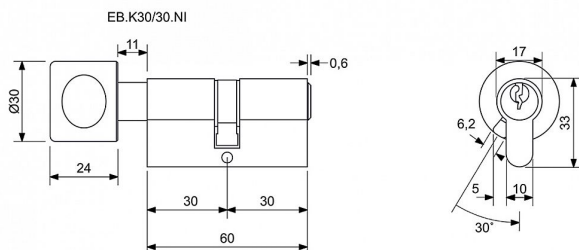

# EURO BASIC EB.K30/30 nikel stavebná vložka s GOMBÍKOM

» ZABEZPEČENIE » CYLINDRICKÉ VLOŽKY » Stavebné, obyčajné

Dodávateľské číslo	0681-52114
EAN	8592218052114
Značka	RICHTER
Kód produktu	05200-1825
Balení	1 Ks

Stavební 5stavítková vložka.

- 11.360 reálných kombinací klíče.

Vložka je vyráběna v provedení: oboustranná nebo knoflíková (K).

- Volně kopírovatelný klíč.

Materiál vložky: kombinace mosazi (bubínek) a zinku (těleso vložky).

Materiál klíčů: mosaz

Povrch: matný nikl (NI)

Balení obsahuje: 3 ks klíčů a 1 ks šroubu 60 mm

- Standardně jsou vložky dodávány v krabičce.

Dostupnost na hlavním sklade: u dodávatele  
Dostupné množství u dodávatele: sklad dodávatele