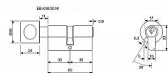

EURO BASIC stavebná vložka s GOMBÍKOM matný nikel

» ZABEZPEČENIE » CYLINDRICKÉ VLOŽKY » Stavebné, obyčajné

Značka	RICHTER
Kód produktu	MP05200-1825
Balení	1 Ks

Stavební 5stavítková vložka.

- 11.360 reálných kombinací klíče.

Vložka je vyráběna v provedení: oboustranná nebo knoflíková (K).

- Volně kopírovatelný klíč.

Materiál vložky: kombinace mosazi (bubínek) a zinku (těleso vložky).

Materiál klíčů: mosaz

Povrch: matný nikel (NI)

Balení obsahuje: 3 ks klíčů a 1 ks šroubu 60 mm

- Standardně jsou vložky dodávány v krabici.

Dostupnost na hlavním sklade: u dodávatele

Dostupné množství u dodávatele: momentálně nedostupné

Parametry

Značka	RICHTER