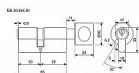

EURO BASIC stavebná vložka s GOMBÍKOM matný nikel

» ZABEZPEČENIE » CYLINDRICKÉ VLOŽKY » Stavebné, obyčajné

Značka	RICHTER
Kód produktu	MP05200-1825
Balení	1 Ks

Stavební 5stavítková vložka.

- 11.360 reálných kombinací klíče.

Vložka je vyráběna v provedení: oboustranná nebo knoflíková (K).

- Volně kopírovatelný klíč.

Materiál vložky: kombinace mosazi (bubínek) a zinku (těleso vložky).

Materiál klíčů: mosaz

Povrch: matný nikel (NI)

Balení obsahuje: 3 ks klíčů a 1 ks šroubu 60 mm

- Standardně jsou vložky dodávány v krabici.

Dostupnost na hlavním sklade: u dodávatele

Dostupné množství u dodávatele: momentálně nedostupné

Parametry

Značka	RICHTER