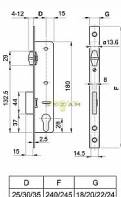

EURO V 25/22 valčkový / dlhý zámok

» ZABEZPEČENIE » ZADLABÁVACIE ZÁMKY » Valčkové

| | |
|--------------------|---------------|
| Dodávateľské číslo | .G572A17220 |
| EAN | 5995990182896 |
| Kód produktu | 04001-0750 |
| Balení | 1 Ks |

čelo 22mm, D25,30,35mm

Dostupnosť na hlavnom sklade: u dodávateľa
Dostupné množstvo u dodávateľa: sklad dodávateľa