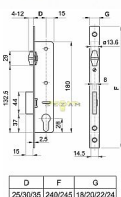

EURO V 25/22 valčekový / dlhý zámok

» ZABEZPEČENIE » ZADLABÁVACIE ZÁMKY » Valčekové

Dodávateľské číslo	.G572A17220
EAN	5995990182896
Kód produktu	04001-0750
Balení	1 Ks

čelo 22mm, D25,30,35mm

Dostupnosť na hlavnom sklade: u dodávateľa
Dostupné množstvo u dodávateľa: sklad dodávateľa