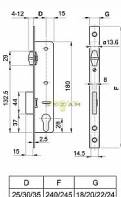

EURO V 30/22 valčkový / dlhý zámok

» ZABEZPEČENIE » ZADLABÁVACIE ZÁMKY » Valčkové

Kód produktu

04001-0760

Balení

1 Ks

čelo 22mm, D25,30,35mm

Dostupnosť na hlavnom sklade: