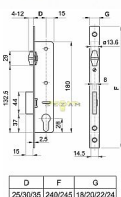

EURO V 35/22 valčkový / dlhý zámok

» ZABEZPEČENIE » ZADLABÁVACIE ZÁMKY » Valčkové

Dodávateľské číslo	.G572A37220
EAN	5995990182919
Kód produktu	04001-0770
Balení	1 Ks

čelo 22mm, D25,30,35mm

Dostupnosť na hlavnom sklade: u dodávateľa
Dostupné množstvo u dodávateľa: sklad dodávateľa