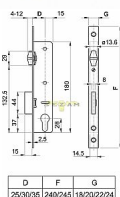

# EURO V 35/22 valčekový / dlhý zámok

» ZABEZPEČENIE » ZADLABÁVACIE ZÁMKY » Valčekové

Dodávateľské číslo	.G572A37220
EAN	5995990182919
Kód produktu	04001-0770
Balení	1 Ks

čelo 22mm, D25,30,35mm

Dostupnosť na hlavnom sklade: u dodávateľa  
Dostupné množstvo u dodávateľa: sklad dodávateľa