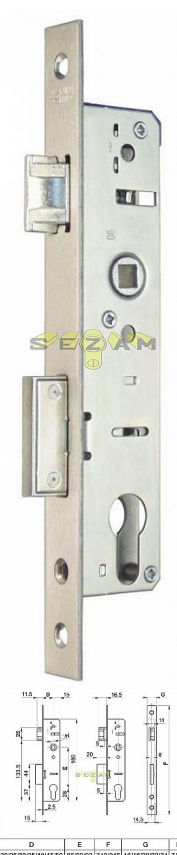

EURO zadl.hl40mm 25/90/22/8 EURO S 9025.

» ZABEZPEČENIE » ZADLABÁVACIE ZÁMKY » Vložkové

Dodávateľské číslo	.G570A67820
EAN	5995990182773
Kód produktu	04001-0020
Balení	20 Ks

NEREZ ČELO + NERAZ PROTIPLECH
EUROPORTÁL, hĺbka od 35mm do 50mm;
rozteč 90mm, čelo 22mm, osa od 20mm do 35mm
pro rozměr hl.35, D20 nemá zámek převod na střelku
délka čela 240 mm

Dostupnosť na hlavnom sklade: viac ako 10 ks

Parametry

Rozteč	90
--------	----