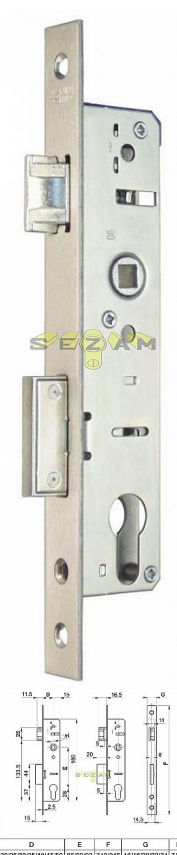

EURO zadl.hl45mm 30/90/22/8 EURO S 9030.

» ZABEZPEČENIE » ZADLABÁVACIE ZÁMKY » Vložkové

Dodávateľské číslo	.G571A17820
EAN	5995990182780
Kód produktu	04001-0030
Balení	20 Ks

NEREZ ČELO + NERAZ PROTIPLECH
EUROPORTÁL, hĺbka od 35mm do 50mm;
rozteč 90mm, čelo 22mm, osa od 20mm do 35mm
pro rozměr hl.35, D20 nemá zámek převod na střelku
délka čela 240 mm

Dostupnosť na hlavnom sklade: u dodávateľa

Parametry

Rozteč	90
--------	----