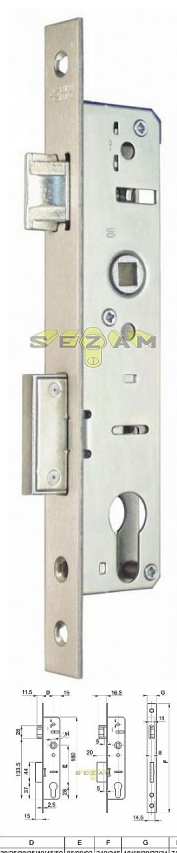

EURO zadl.hl60mm 45/90/22/8 EURO S 9045.

» ZABEZPEČENIE » ZADLABÁVACIE ZÁMKY » Vložkové

Dodávateľské číslo	.G576A37820
EAN	5995990221724
Kód produktu	04001-0060
Balení	20 Ks

NEREZ ČELO + NERAZ PROTIPLECH
EUROPORTÁL, hĺbka od 35mm do 50mm;
rozteč 90mm, čelo 22mm, osa od 20mm do 35mm
pro rozměr hl.35, D20 nemá zámek převod na střelku
délka čela 240 mm

Dostupnosť na hlavnom sklade: u dodávateľa

Parametry

Rozteč	90
--------	----