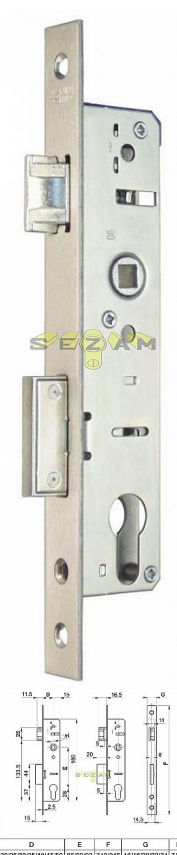

EURO zadl.hl60mm 45/90/22/8 EURO S 9045.

» ZABEZPEČENIE » ZADLABÁVACIE ZÁMKY » Vložkové

Dodávateľské číslo	.G576A37820
EAN	5995990221724
Kód produktu	04001-0060
Balení	20 Ks

NEREZ ČELO + NERAZ PROTIPLECH
EUROPORTÁL, hĺbka od 35mm do 50mm;
rozteč 90mm, čelo 22mm, osa od 20mm do 35mm
pro rozměr hl.35, D20 nemá zámek převod na střelku
délka čela 240 mm

Dostupnosť na hlavnom sklade: skladom

Parametry

Rozteč	90
--------	----