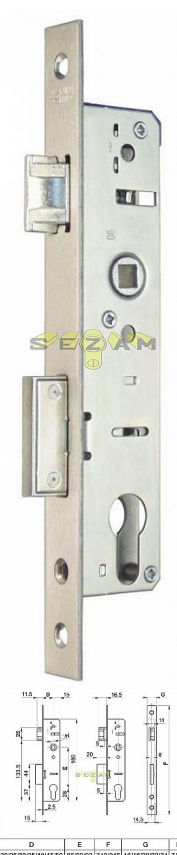

# EURO zadl.hl65mm 50/90/22/8 EURO S 9050.

» ZABEZPEČENIE » ZADLABÁVACIE ZÁMKY » Vložkové

Dodávateľské číslo	.G576A77820
EAN	5995990308654
Kód produktu	04001-0070
Balení	20 Ks

NEREZ ČELO + NERAZ PROTIPLECH  
EUROPORTÁL, hĺbka od 35mm do 50mm;  
rozteč 90mm, čelo 22mm, osa od 20mm do 35mm  
pro rozměr hl.35, D20 nemá zámek převod na střelku  
délka čela 240 mm

## Parametry

Rozteč	90
--------	----