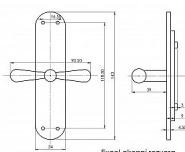

EXCEL rázvora bronz

» KLÍČKY NA OKNÁ » EXCEL line

Popis

rozvorové tyče nejsou součástí

Dodávateľské číslo	EXROT
Značka	BERNAT
Kód produktu	03090-4120
Balení	1 Ks

obsahuje rozvorový mechanismus

Dostupnosť na hlavnom sklade: u dodávateľa
Dostupné množstvo u dodávateľa: sklad dodávateľa

Parametry

Značka	BERNAT
Farba	Bronz, F4 bronz elox
Druh klíčky	rozvora