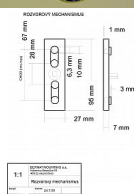

EXCEL rázvora bronz

» KLÍČKY NA OKNÁ » EXCEL line

Popis

rozvorové tyče nejsou součástí

Dodávateľské číslo	EXROT
Značka	BERNAT
Kód produktu	03090-4120
Balení	1 Ks

obsahuje rozvorový mechanismus

Dostupnosť na hlavnom sklade: u dodávateľa
Dostupné množstvo u dodávateľa: sklad dodávateľa

Parametry

Značka	BERNAT
Farba	Bronz, F4 bronz elox
Druh klíčky	rozvora