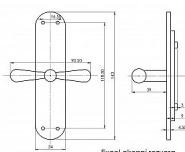

EXCEL rázvora bronz

» KLÍČKY NA OKNÁ » EXCEL line

Popis

rozvorové tyče nejsou součástí

Dodávatelské číslo	EXROT
Značka	BERNAT
Kód produktu	03090-4120
Balení	1 Ks

obsahuje rozvorový mechanismus

Dostupnost na hlavním sklade: u dodávatele
Dostupné množství u dodávatele: sklad dodávatele

Parametry

Značka	BERNAT
Farba	Bronz, F4 bronz elox
Druh klíčky	rázvora