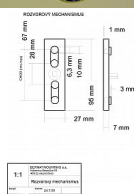

EXCEL rázvora bronz

» KLÍČKY NA OKNÁ » EXCEL line

Popis

rozvorové tyče nejsou součástí

Dodávatelské číslo	EXROT
Značka	BERNAT
Kód produktu	03090-4120
Balení	1 Ks

obsahuje rozvorový mechanismus

Dostupnost na hlavním sklade: u dodávatele
Dostupné množství u dodávatele: sklad dodávatele

Parametry

Značka	BERNAT
Farba	Bronz, F4 bronz elox
Druh klíčky	rázvora