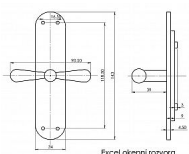

EXCEL rázvora lesklá mosadz

» KLÍČKY NA OKNÁ » EXCEL line

Popis

rozvorové tyče nejsou součástí

Dodávateľské číslo	EXROZ
Značka	BERNAT
Kód produktu	03090-4110
Balení	1 Ks

obsahuje rozvorový mechanismus

Dostupnosť na hlavnom sklade: u dodávateľa
Dostupné množstvo u dodávateľa: sklad dodávateľa

Parametry

Značka	BERNAT
Farba	Mosaz lesk
Druh klíčky	rozvora