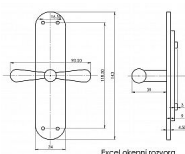

EXCEL rázvora lesklá mosadz

» KLÍČKY NA OKNÁ » EXCEL line

Popis

rozvorové tyče nejsou součástí

Dodávateľské číslo	EXROZ
Značka	BERNAT
Kód produktu	03090-4110
Balení	1 Ks

obsahuje rozvorový mechanismus

Dostupnosť na hlavnom sklade: u dodávateľa
Dostupné množstvo u dodávateľa: sklad dodávateľa

Parametry

Značka	BERNAT
Farba	Mosaz lesk
Druh klíčky	rozvora