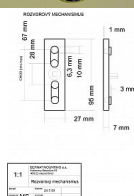

EXCEL rázvora lesklá mosadz

» KLÍČKY NA OKNÁ » EXCEL line

Popis

rozvorové tyče nejsou součástí

Dodávateľské číslo	EXROZ
Značka	BERNAT
Kód produktu	03090-4110
Balení	1 Ks

obsahuje rozvorový mechanismus

Dostupnosť na hlavnom sklade: u dodávateľa
Dostupné množstvo u dodávateľa: sklad dodávateľa

Parametry

Značka	BERNAT
Farba	Mosaz lesk
Druh klíčky	rozvora