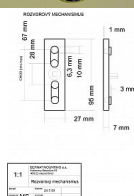

EXCEL rázvora lesklá mosadz

» KLÍČKY NA OKNÁ » EXCEL line

Popis

rozvorové tyče nejsou součástí

Dodávateľské číslo	EXROZ
Značka	BERNAT
Kód produktu	03090-4110
Balení	1 Ks

obsahuje rozvorový mechanismus

Dostupnosť na hlavnom sklade: u dodávateľa
Dostupné množstvo u dodávateľa: sklad dodávateľa