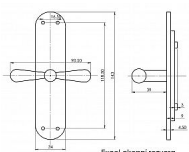

EXCEL rázvora lesklý nikel

» KLÍČKY NA OKNÁ » EXCEL line

Popis

rozvorové tyče nejsou součástí

Dodávateľské číslo	EXROS
Značka	BERNAT
Kód produktu	03090-4130
Balení	1 Ks

obsahuje rozvorový mechanismus

Dostupnosť na hlavnom sklade: u dodávateľa
Dostupné množstvo u dodávateľa: sklad dodávateľa

Parametry

Značka	BERNAT
Farba	Chrom/nikl
Druh klíčky	rozvora