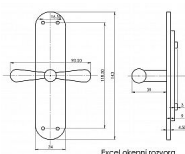

## Popis

rozvorové tyče nejsou součástí

Dodávateľské číslo	EXROS
Značka	BERNAT
Kód produktu	03090-4130
Balení	1 Ks

obsahuje rozvorový mechanismus

Dostupnosť na hlavnom sklade: u dodávateľa  
Dostupné množstvo u dodávateľa: sklad dodávateľa

## Parametry

Značka	BERNAT
Farba	Chrom/nikl
Druh kľučky	rozvora