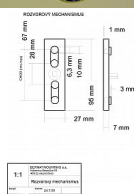

EXCEL rázvora lesklý nikel

» KLŮČKY NA OKNÁ » EXCEL line

Popis

rozvorové tyče nejsou součástí

Dodávateľské číslo	EXROS
Značka	BERNAT
Kód produktu	03090-4130
Balení	1 Ks

obsahuje rozvorový mechanismus

Dostupnosť na hlavnom sklade: u dodávateľa
Dostupné množstvo u dodávateľa: sklad dodávateľa

Parametry

Značka	BERNAT
Farba	Chrom/nikl
Druh kľučky	rozvora