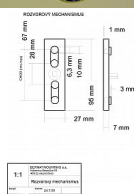

EXCEL rázvora lesklý nikel

» KLÍČKY NA OKNÁ » EXCEL line

Popis

rozvorové tyče nejsou součástí

Dodávateľské číslo	EXROS
Značka	BERNAT
Kód produktu	03090-4130
Balení	1 Ks

obsahuje rozvorový mechanismus

Dostupnosť na hlavnom sklade: u dodávateľa
Dostupné množstvo u dodávateľa: sklad dodávateľa

Parametry

Značka	BERNAT
Farba	Chrom/nikl
Druh klíčky	rozvora