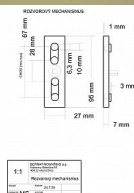

EXCEL rázvora lesklý nikel

» KLŮČKY NA OKNÁ » EXCEL line

Popis

rozvorové tyče nejsou součástí

Dodávateľské číslo	EXROS
Značka	BERNAT
Kód produktu	03090-4130
Balení	1 Ks

obsahuje rozvorový mechanismus

Dostupnosť na hlavnom sklade: u dodávateľa
Dostupné množstvo u dodávateľa: sklad dodávateľa

Parametry

Značka	BERNAT
Farba	Chrom/nikl
Druh kľučky	rozvora