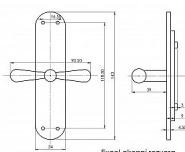

EXCEL rázvora lesklý nikel

» KLŮČKY NA OKNÁ » EXCEL line

Popis

rozvorové tyče nejsou součástí

Dodávateľské číslo	EXROS
Značka	BERNAT
Kód produktu	03090-4130
Balení	1 Ks

obsahuje rozvorový mechanismus

Dostupnosť na hlavnom sklade: u dodávateľa
Dostupné množstvo u dodávateľa: sklad dodávateľa

Parametry

Značka	BERNAT
Farba	Chrom/nikl
Druh kľučky	rozvora