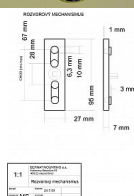

## Popis

rozvorové tyče nejsou součástí

Dodávateľské číslo	EXROS
Značka	BERNAT
Kód produktu	03090-4130
Balení	1 Ks

obsahuje rozvorový mechanismus

Dostupnosť na hlavnom sklade: u dodávateľa  
Dostupné množstvo u dodávateľa: sklad dodávateľa