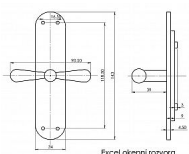

EXCEL rázvora lesklý nikel

» KLŮČKY NA OKNÁ » EXCEL line

Popis

rozvorové tyče nejsou součástí

Dodávateľské číslo	EXROS
Značka	BERNAT
Kód produktu	03090-4130
Balení	1 Ks

obsahuje rozvorový mechanismus

Dostupnosť na hlavnom sklade: u dodávateľa
Dostupné množstvo u dodávateľa: sklad dodávateľa

Parametry

Značka	BERNAT
Farba	Chrom/nikl
Druh kľučky	rozvora