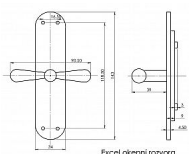

EXCEL rázvora matný nikl

» KLÍČKY NA OKNÁ » EXCEL line

Popis

rozvorové tyče nejsou součástí

Dodávateľské číslo	EXROM
Značka	BERNAT
Kód produktu	03090-4140
Balení	1 Ks

obsahuje rozvorový mechanismus

Dostupnosť na hlavnom sklade: u dodávateľa
Dostupné množstvo u dodávateľa: sklad dodávateľa

Parametry

Značka	BERNAT
Farba	Satén nikl, stříbrná
Druh klíčky	rozvora