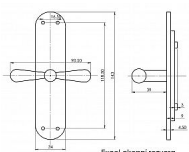

EXCEL rázvora matný nikl

» KLÍČKY NA OKNÁ » EXCEL line

Popis

rozvorové tyče nejsou součástí

Dodávateľské číslo	EXROM
Značka	BERNAT
Kód produktu	03090-4140
Balení	1 Ks

obsahuje rozvorový mechanismus

Dostupnosť na hlavnom sklade: u dodávateľa
Dostupné množstvo u dodávateľa: sklad dodávateľa

Parametry

Značka	BERNAT
Farba	Satén nikl, stříbrná
Druh klíčky	rozvora