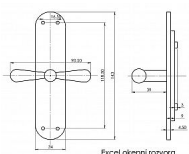

## Popis

rozvorové tyče nejsou součástí

Dodávateľské číslo	EXROM
Značka	BERNAT
Kód produktu	03090-4140
Balení	1 Ks

obsahuje rozvorový mechanismus

Dostupnosť na hlavnom sklade: u dodávateľa  
Dostupné množstvo u dodávateľa: sklad dodávateľa

## Parametry

Značka	BERNAT
Farba	Satén nikl, stříbrná
Druh klíčky	rozvora