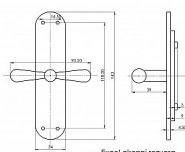

EXCEL rázvora matný nikl

» KLÍČKY NA OKNÁ » EXCEL line

Popis

rozvorové tyče nejsou součástí

Dodávateľské číslo	EXROM
Značka	BERNAT
Kód produktu	03090-4140
Balení	1 Ks

obsahuje rozvorový mechanismus

Dostupnosť na hlavnom sklade: u dodávateľa
Dostupné množstvo u dodávateľa: sklad dodávateľa

Parametry

Značka	BERNAT
Farba	Satén nikl, stříbrná
Druh klíčky	rozvora