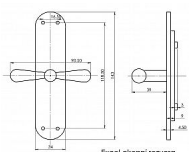

## Popis

rozvorové tyče nejsou součástí

Dodávateľské číslo	EXROM
Značka	BERNAT
Kód produktu	03090-4140
Balení	1 Ks

obsahuje rozvorový mechanismus

Dostupnosť na hlavnom sklade: u dodávateľa  
Dostupné množstvo u dodávateľa: sklad dodávateľa

## Parametry

Značka	BERNAT
Farba	Satén nikl, stříbrná
Druh klíčky	rozvora