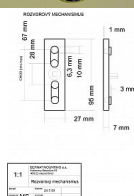

## Popis

rozvorové tyče nejsou součástí

Dodávateľské číslo	EXROM
Značka	BERNAT
Kód produktu	03090-4140
Balení	1 Ks

obsahuje rozvorový mechanismus

Dostupnosť na hlavnom sklade: u dodávateľa  
Dostupné množstvo u dodávateľa: sklad dodávateľa