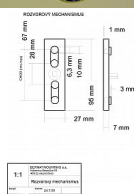

EXCEL rázvora matný nikl

» KLÍČKY NA OKNÁ » EXCEL line

Popis

rozvorové tyče nejsou součástí

Dodávateľské číslo	EXROM
Značka	BERNAT
Kód produktu	03090-4140
Balení	1 Ks

obsahuje rozvorový mechanismus

Dostupnosť na hlavnom sklade: u dodávateľa
Dostupné množstvo u dodávateľa: sklad dodávateľa