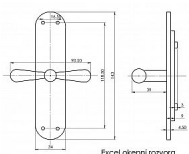

EXCEL rázvora surová mosadz

» KLÍČKY NA OKNÁ » EXCEL line

Popis

rozvorové tyče nejsou součástí

Dodávateľské číslo	EXROB
Značka	BERNAT
Kód produktu	03090-4100
Balení	1 Ks

obsahuje rozvorový mechanismus

Dostupnosť na hlavnom sklade: u dodávateľa
Dostupné množstvo u dodávateľa: sklad dodávateľa

Parametry

Značka	BERNAT
Farba	Surová mosaz
Druh kľučky	rozvora