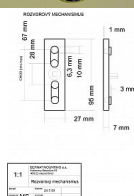

EXCEL rázvora surová mosadz

» KLÍČKY NA OKNÁ » EXCEL line

Popis

rozvorové tyče nejsou součástí

Dodávateľské číslo	EXROB
Značka	BERNAT
Kód produktu	03090-4100
Balení	1 Ks

obsahuje rozvorový mechanismus

Dostupnosť na hlavnom sklade: u dodávateľa
Dostupné množstvo u dodávateľa: sklad dodávateľa