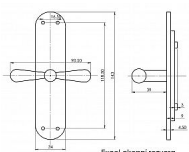

EXCEL rázvora surová mosadz

» KLÍČKY NA OKNÁ » EXCEL line

Popis

rozvorové tyče nejsou součástí

Dodávateľské číslo	EXROB
Značka	BERNAT
Kód produktu	03090-4100
Balení	1 Ks

obsahuje rozvorový mechanismus

Dostupnosť na hlavnom sklade: u dodávateľa
Dostupné množstvo u dodávateľa: sklad dodávateľa

Parametry

Značka	BERNAT
Farba	Surová mosaz
Druh kľučky	rozvora