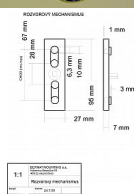

EXCEL rázvora surová mosadz

» KLÍČKY NA OKNÁ » EXCEL line

Popis

rozvorové tyče nejsou součástí

Dodávateľské číslo	EXROB
Značka	BERNAT
Kód produktu	03090-4100
Balení	1 Ks

obsahuje rozvorový mechanismus

Dostupnosť na hlavnom sklade: u dodávateľa
Dostupné množstvo u dodávateľa: sklad dodávateľa

Parametry

Značka	BERNAT
Farba	Surová mosaz
Druh kľučky	rozvora