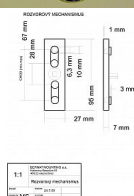

EXCEL rázvora surová mosadz

» KLÍČKY NA OKNÁ » EXCEL line

Popis

rozvorové tyče nejsou součástí

Dodávateľské číslo	EXROB
Značka	BERNAT
Kód produktu	03090-4100
Balení	1 Ks

obsahuje rozvorový mechanismus

Dostupnosť na hlavnom sklade: u dodávateľa
Dostupné množstvo u dodávateľa: sklad dodávateľa

Parametry

Značka	BERNAT
Farba	Surová mosaz
Druh kľučky	rozvora