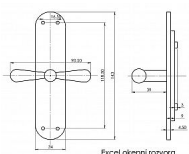

EXCEL rázvora surová mosadz

» KLÍČKY NA OKNÁ » EXCEL line

Popis

rozvorové tyče nejsou součástí

Dodávateľské číslo	EXROB
Značka	BERNAT
Kód produktu	03090-4100
Balení	1 Ks

obsahuje rozvorový mechanismus

Dostupnosť na hlavnom sklade: u dodávateľa
Dostupné množstvo u dodávateľa: sklad dodávateľa

Parametry

Značka	BERNAT
Farba	Surová mosaz
Druh klíčky	rozvora