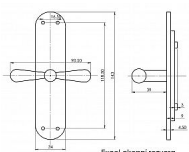

## Popis

rozvorové tyče nejsou součástí

Značka

BERNAT

Kód produktu

MP03090-4100

obsahuje rozvorový mechanismus

Dostupnost na hlavním sklade: