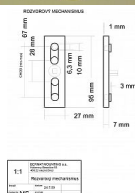

EXCEL rázvora

» KLÍČKY NA OKNÁ » EXCEL line

Popis

rozvorové tyče nejsou součástí

Značka

BERNAT

Kód produktu

MP03090-4100