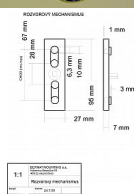

## Popis

rozvorové tyče nejsou součástí

Značka

BERNAT

Kód produktu

MP03090-4100

obsahuje rozvorový mechanismus

Dostupnost na hlavním sklade: