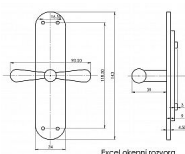

EXCEL rázvora

» KLÍČKY NA OKNÁ » EXCEL line

Popis

rozvorové tyče nejsou součástí

Značka

BERNAT

Kód produktu

MP03090-4100