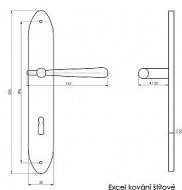

EXCEL štítové kovanie bronz

» DVERNÉ KOVANIA » INTERIÉROVÉ » Štítové

Značka

BERNAT

Kód produktu

MP03090-4230

ladí interiér s rozvorami, půlolivami a olivami excel

Dostupnosť na hlavnom sklade:

u dodávateľa

Dostupné množstvo u dodávateľa:

momentálne nedostupné

Popis

při variantě kliky koule nutno určit levou/pravou kliku

Parametry

Značka

BERNAT