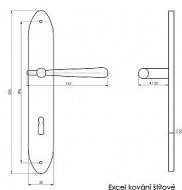

# EXCEL štítové kovanie bronz

» DVERNÉ KOVANIA » INTERIÉROVÉ » Štítové

Značka

BERNAT

Kód produktu

MP03090-4230

ladí interiér s rozvorami, půlolivami a olivami excel

Dostupnosť na hlavnom sklade:

## Popis

při variantě kliky koule nutno určit levou/pravou kliku