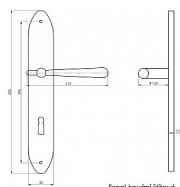

# EXCEL štítové kovanie bronz

» DVERNÉ KOVANIA » INTERIÉROVÉ » Štítové

Značka

BERNAT

Kód produktu

MP03090-4230

ladí interiér s rozvorami, půlolivami a olivami excel

Dostupnosť na hlavnom sklade:

## Popis

při variantě kliky koule nutno určit levou/pravou kliku