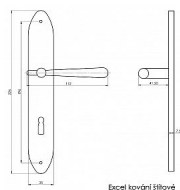

# EXCEL štítové kovanie bronz

» DVERNÉ KOVANIA » INTERIÉROVÉ » Štítové

Značka

BERNAT

Kód produktu

MP03090-4230

ladí interiér s rozvorami, půlolivami a olivami excel

Dostupnosť na hlavnom sklade:

## Popis

při variantě kliky koule nutno určit levou/pravou kliku