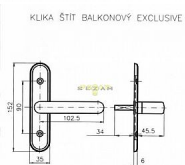

EXCLUSIVE 820 balkónová klika

» KLÍČKY NA OKNÁ » BASIC line

Značka	ROSTEX
Kód produktu	MP02000-4920
Balení	1 Ks

Pro balkonové dveře tam, kde je třeba ovládat rozvorový uzávěr se čtyřhranným otvorem 8x8 mm.

Dostupnost na hlavním sklade:	skladom
Dostupné množství u dodávatele:	sklad dodávatele

Parametry

Značka	ROSTEX
Druh klíčky	balkonová