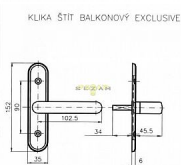

EXCLUSIVE 820 balkónová klika

» KLÍČKY NA OKNÁ » BASIC line

Značka	ROSTEX
Kód produktu	MP02000-4920
Balení	1 Ks

Pro balkonové dveře tam, kde je třeba ovládat rozvorový uzávěr se čtyřhranným otvorem 8x8 mm.

Dostupnost na hlavním sklade:	skladom
Dostupné množství u dodávatele:	sklad dodávatele

Parametry

Značka	ROSTEX
Druh klíčky	balkonová