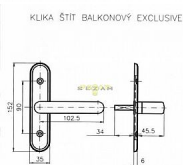

# EXCLUSIVE 820 chrom balkonová klika

» KLÍČKY NA OKNÁ » BASIC line

Dodávatelské číslo	4047270100
EAN	8590718404303
Značka	ROSTEX
Kód produktu	02000-4920
Balení	1 Ks

Pro balkonové dveře tam, kde je třeba ovládat rozvorový uzávěr se čtyřhranným otvorem 8x8 mm.

## Parametry

Značka	ROSTEX
Farba	Chrom/nikl
Druh klíčky	balkonová