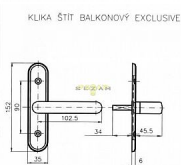

EXCLUSIVE 820 chrom balkonová klika

» KLÍČKY NA OKNÁ » BASIC line

Dodávateľské číslo	4047270100
EAN	8590718404303
Značka	ROSTEX
Kód produktu	02000-4920
Balení	1 Ks

Pro balkonové dveře tam, kde je třeba ovládat rozvorový uzávěr se čtyřhranným otvorem 8x8 mm.

Dostupnosť na hlavnom sklade: u dodávateľa
Dostupné množstvo u dodávateľa: sklad dodávateľa

Parametry

Značka	ROSTEX
Farba	Chrom/nikl
Druh kľučky	balkonová