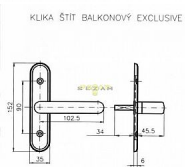

EXCLUSIVE 820 chrom balkonová klika

» KLÍČKY NA OKNÁ » BASIC line

Dodávateľské číslo	4047270100
EAN	8590718404303
Značka	ROSTEX
Kód produktu	02000-4920
Balení	1 Ks

Pro balkonové dveře tam, kde je třeba ovládat rozvorový uzávěr se čtyřhranným otvorem 8x8 mm.

Dostupnosť na hlavnom sklade: u dodávateľa
Dostupné množstvo u dodávateľa: sklad dodávateľa

Parametry

Značka	ROSTEX
Farba	Chrom/nikl
Druh kľučky	balkonová