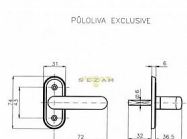

EXCLUSIVE 820 chrom pololivá

» KLÍČKY NA OKNÁ » BASIC line

Dodávateľské číslo	4047070100
EAN	8590718404204
Značka	ROSTEX
Kód produktu	02000-4890
Balení	1 Ks

Pro okna jednokřídla, vyklápěcí

Dostupnosť na hlavnom sklade: u dodávateľa
Dostupné množstvo u dodávateľa: sklad dodávateľa

Parametry

Značka	ROSTEX
Farba	Chrom/nikl
Druh kľučky	půlolviva