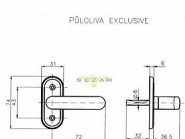

EXCLUSIVE 820 chrom pololivá

» KLÍČKY NA OKNÁ » BASIC line

Dodávatelské číslo	4047070100
EAN	8590718404204
Značka	ROSTEX
Kód produktu	02000-4890
Balení	1 Ks

Pro okna jednokřídlá, vyklápěcí

Dostupnost na hlavnom sklade: u dodávateľa
Dostupné množstvo u dodávateľa: sklad dodávateľa

Parametry

Značka	ROSTEX
Farba	Chrom/nikl
Druh kľučky	půlolvá