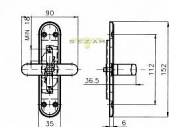

Dodávatelské číslo	4047060100
EAN	8590718404280
Značka	ROSTEX
Kód produktu	02000-4910
Balení	1 Ks

Pro ovládání okenních křídel, kde jsou předem zabudované rozvorové tyče.

Dostupnost na hlavním sklade: u dodávatele
Dostupné množství u dodávatele: sklad dodávatele

Parametry

Značka	ROSTEX
Farba	Chrom/nikl
Druh klíčky	rozvora