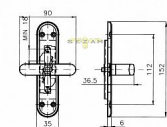

Značka	ROSTEX
Kód produktu	MP02000-4910
Balení	1 Ks

Pro ovládání okenních křidel, kde jsou předem zabudované rozvorové tyče.

Dostupnost na hlavnom sklade: u dodávateľa
Dostupné množstvo u dodávateľa: momentálne nedostupné

Parametry

Značka	ROSTEX
Druh klúčky	rozvora