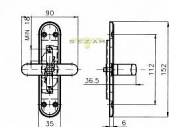

Značka	ROSTEX
Kód produktu	MP02000-4910
Balení	1 Ks

Pro ovládání okenních křidel, kde jsou předem zabudované rozvorové tyče.

Dostupnost na hlavnom sklade: u dodávateľa
Dostupné množstvo u dodávateľa: momentálne nedostupné

Parametry

Značka	ROSTEX
Druh klúčky	rozvora