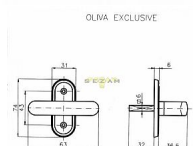

EXKLUZÍVNE 820 oliva

» KLÚČKY NA OKNÁ » BASIC line

Značka	ROSTEX
Kód produktu	MP02000-4900
Balení	1 Ks

Pro okna jednokřídlá, vyklápěcí

Dostupnost na hlavnom sklade: skladom
Dostupné množstvo u dodávateľa: sklad dodávateľa