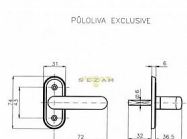

EXKLUZÍVNE 820 půloliva

» KLÍČKY NA OKNÁ » BASIC line

Značka	ROSTEX
Kód produktu	MP02000-4890
Balení	1 Ks

Pro okna jednokřídlá, vyklápěcí

Dostupnost na hlavním sklade: skladom
Dostupné množství u dodávatele: sklad dodávatele

Parametry

Značka	ROSTEX
Druh klůčky	půloliva