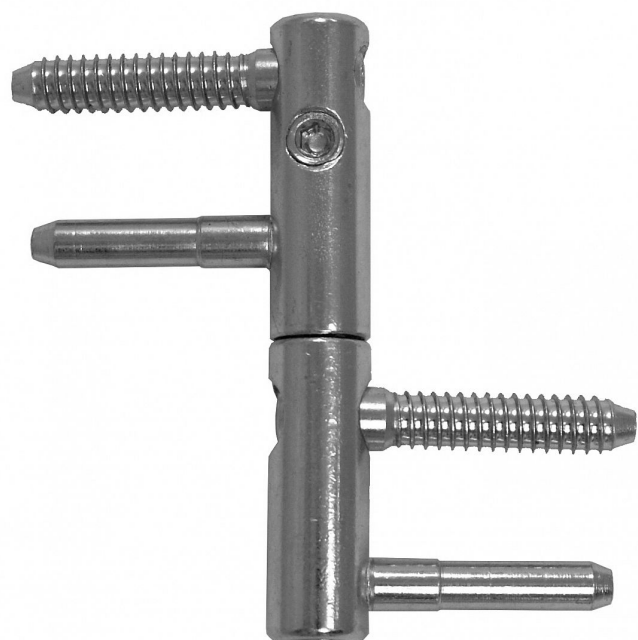

# EXPERT 13.5 okenný záves 5891, 5890

» ZÁVESY, PÁNTY » OKENNÉ » Nastavitelné

Kód produktu

MP05032-0595

Pro dřevěná okna. Snadné čelní seřizování pravých i levých závesů. K doladění interiérů použijte návleky - velký výběr tvarů i povrchových úprav plastových nebo kovových!

## Popis

Průměr pantu (vnější) 13,5 mm Únosnost / ks (v kg) 17.50 Typ závěsu Kompletní záves Ukončení výrobku Bez ozdoby Materiál výrobku (převažující) Ocel Uchycení závěsu K zašroubování Průměr závitů svorníků(ů) Speciální závit do dřeva  $\varnothing$  8 Český výrobek Ano