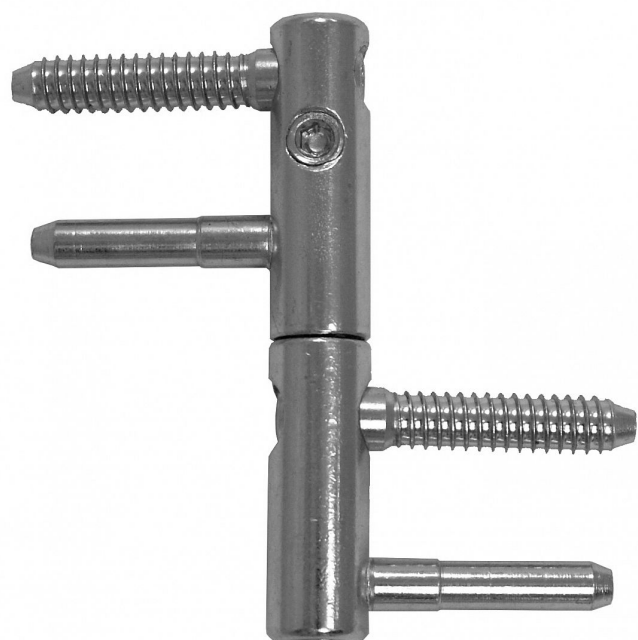

EXPERT 13.5 okenný záves 5891, 5890

» ZÁVESY, PÁNTY » OKENNÉ » Nastavitelné

Kód produktu

MP05032-0595

Pro dřevěná okna. Snadné čelní seřizování pravých i levých závesů. K doladění interiérů použijte návleky - velký výběr tvarů i povrchových úprav plastových nebo kovových!

Dostupnost na hlavním sklade:

viac ako 500 ks
na cestě 1 050,00 ks

Popis

Průměr pantu (vnější) 13,5 mm Únosnost / ks (v kg)
17.50 Typ závěsu Kompletní záves Ukončení výrobku
Bez ozdoby Materiál výrobku (převažující) Ocel Uchycení
závěsu K zašroubování Průměr závitů svorníků(ů)
Speciální závit do dřeva \varnothing 8 Český výrobek Ano