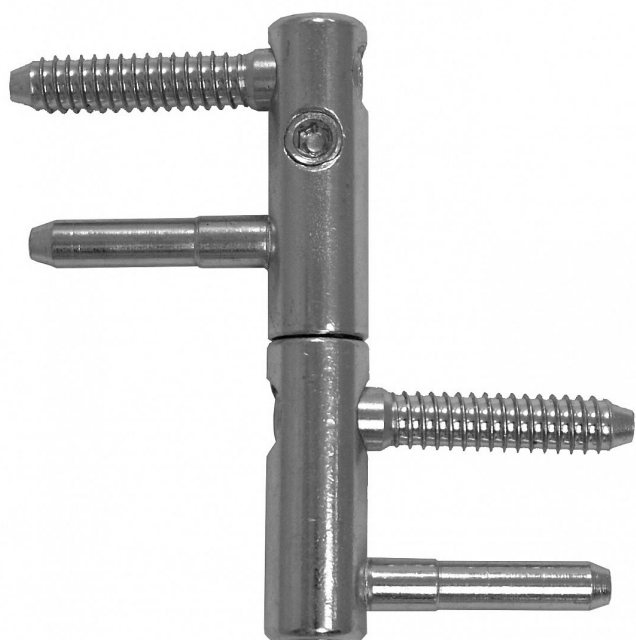

# EXPERT 13.5 okenný záves 5891, 5890

» ZÁVESY, PÁNTY » OKENNÉ » Nastavitelné

Kód produktu

MP05032-0595

Pro dřevěná okna. Snadné čelní seřizování pravých i levých závesů. K doladění interiérů použijte návleky - velký výběr tvarů i povrchových úprav plastových nebo kovových!

## Popis

Průměr pantu (vnější) 13,5 mm Únosnost / ks (v kg)  
17.50 Typ závěsu Kompletní záves Ukončení výrobku  
Bez ozdoby Materiál výrobku (převažující) Ocel Uchycení  
závěsu K zašroubování Průměr závitů svorníků(ů)  
Speciální závit do dřeva  $\varnothing$  8 Český výrobek Ano