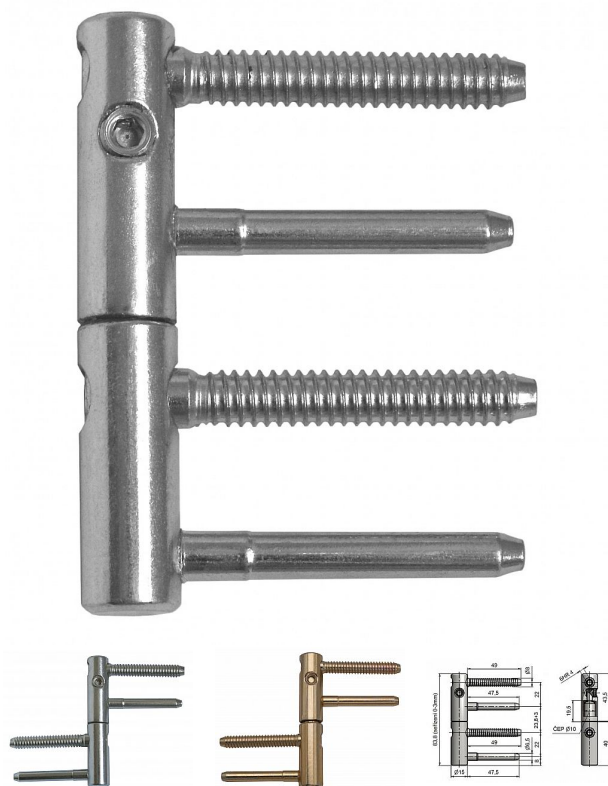

# EXPERT 15 dverný záves 9676

» ZÁVESY, PÁNTY » DVERNÉ » Nastavitelné

Kód produktu

MP05032-0630

Kompletní záves řady EXPERT umožňující seřízení dveřního křídla ve třech směrech. Záves je možno doplnit ozdobnými návleky.

## Popis

Průměr pantu (vnější) 15 mm Únosnost / ks (v kg) 40.00 Typ závěsu Kompletní záves Typ dveří Interiérové Orientace dveří nebo okna Pro pravé i levé dveře (zárubeň) Materiál dveřního křídla Dřevo Provedení dveří S polodrážkou Typ zárubně Dřevo masiv Ukončení výrobku Bez ozdoby Požární odolnost ne Uchycení závěsu K zašroubování Průměr závitu svorníku(ů) Speciální závit do dřeva  $\varnothing$  8 Délka svorníku(ů) 49 mm Výška čepů 19,5 mm Český výrobek Ano