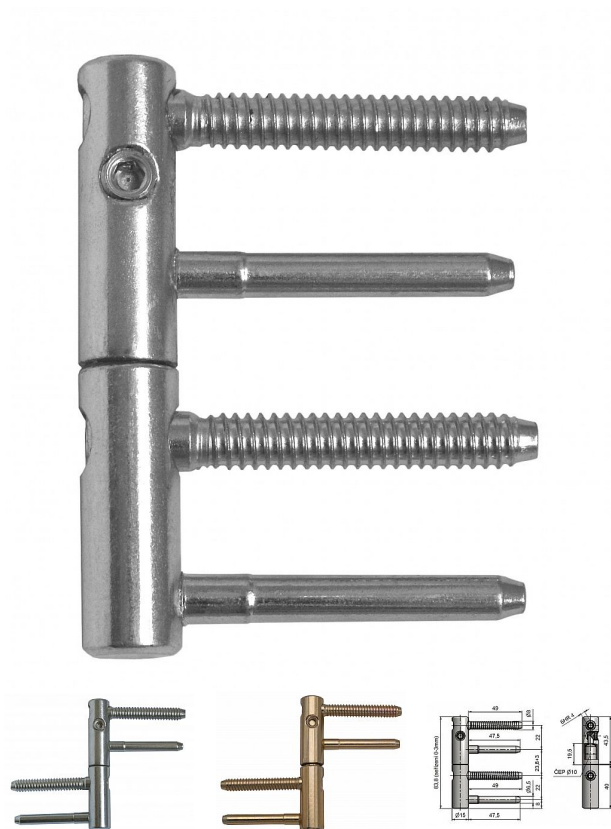

# EXPERT 15 dverný záves 9676

» ZÁVESY, PÁNTY » DVERNÉ » Nastavitelné

Kód produktu

MP05032-0630

Kompletní záves řady EXPERT umožňující seřízení dveřního křídla ve třech směrech. Záves je možno doplnit ozdobnými návleky.

## Popis

Průměr pantu (vnější) 15 mm Únosnost / ks (v kg) 40.00 Typ závěsu Kompletní záves Typ dveří Interiérové Orientace dveří nebo okna Pro pravé i levé dveře (zárubeň) Materiál dveřního křídla Dřevo Provedení dveří S polodrážkou Typ zárubně Dřevo masiv Ukončení výrobku Bez ozdoby Požární odolnost ne Uchycení závěsu K zašroubování Průměr závitu svorníku(ů) Speciální závit do dřeva  $\varnothing$  8 Délka svorníku(ů) 49 mm Výška čepů 19,5 mm Český výrobek Ano