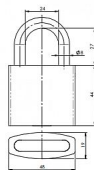

## Popis

íPOPIS VÝROBKU• kalený třmen zámku (HARDENED)• třmen otočný o 360o• mosazné těleso zámků• 5ti stavítkový uzamykací systém• patentovaná technologie RS - přední dorazPROVEDENÍ VÝROBKU• visací zámek FAB 110RSHT- prodloužený třmen 52mm• visací zámek FAB 110RSH- standardní třmen 27mm• standardní povrchová úprava:- těleso zámku - matná mosaz- třmen zámku - niki- klíč lze vyjmout pouze v uzamčené polozeKLÍČE• standardně dodávány 3 klíče• barevné rozlišovače VÝHODY - zvýšená míra bezpečnosti - oboustranně jištěný třmen - systém chráněn patentem - široká nabídka kompatibilních zámků S ochranou okovu: Ne Délka třmenu: 27 mm Materiál třmenu: Kalená ocel Materiál těla zámku: Mosaz Pryžový kryt/uzávěr: Ne Počet klíčů: 3 ks Barva/povrchová úprava: Mosaz Šířka těla: 48 mm