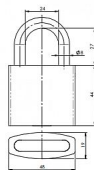

FAB 110/200RSH 3 kl.visací zámek

» ZABEZPEČENIE » VISIACE ZÁMKY » Fab

Popis

íPOPIS VÝROBKU• kalený třmen zámku (HARDENED)• třmen otočný o 360o• mosazné těleso zámků• 5ti stavítkový uzamykací systém• patentovaná technologie RS - přední dorazPROVEDENÍ VÝROBKU• visací zámek FAB 110RSHT- prodloužený třmen 52mm• visací zámek FAB 110RSH- standardní třmen 27mm• standardní povrchová úprava:- těleso zámku - matná mosaz- třmen zámku - niki- klíč lze vyjmout pouze v uzamčené polozeKLÍČE• standardně dodávány 3 klíče• barevné rozlišovače VÝHODY - zvýšená míra bezpečnosti - oboustranně jištěný třmen - systém chráněn patentem - široká nabídka kompatibilních zámků S ochranou okovu: Ne Délka třmenu: 27 mm Materiál třmenu: Kalená ocel Materiál těla zámku: Mosaz Pryžový kryt/uzávěr: Ne Počet klíčů: 3 ks Barva/povrchová úprava: Mosaz Šířka těla: 48 mm