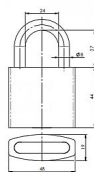

FAB 110/200RSH 3 kl.visací zámek

» ZABEZPEČENIE » VISIACE ZÁMKY » Fab

Popis

íPOPIS VÝROBKU• kalený třmen zámku (HARDENED)• třmen otočný o 360o• mosazné těleso zámků• 5ti stavítkový uzamykací systém• patentovaná technologie RS - přední dorazPROVEDENÍ VÝROBKU• visací zámek FAB 110RSHT- prodloužený třmen 52mm• visací zámek FAB 110RSH- standardní třmen 27mm• standardní povrchová úprava:- těleso zámku - matná mosaz- třmen zámku - niki- klíč lze vyjmout pouze v uzamčené polozeKLÍČE• standardně dodávány 3 klíče• barevné rozlišovače VÝHODY - zvýšená míra bezpečnosti - oboustranně jištěný třmen - systém chráněn patentem - široká nabídka kompatibilních zámků S ochranou okovu: Ne Délka třmenu: 27 mm Materiál třmenu: Kalená ocel Materiál těla zámku: Mosaz Pryžový kryt/uzávěr: Ne Počet klíčů: 3 ks Barva/povrchová úprava: Mosaz Šířka těla: 48 mm