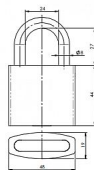

## Popis

**POPIS VÝROBKU**• kalený třmen zámku (HARDENED)• třmen otočný o 360o• mosazné těleso zámků• 5ti stavítkový uzamykací systém• patentovaná technologie RS - přední doraz**PROVEDENÍ VÝROBKU**• standardní povrchová úprava:- těleso zámku - matný niki- třmen zámku - lesklý niki**KLÍČE**• standardně dodávány 3 klíče **VÝHODY** - zvýšená míra bezpečnosti - jednostranně jištěný třmen - systém chráněn patentem - široká nabídka kompatibilních zámků S ochranou okovu: Ne Délka třmenu: 27 mm Materiál třmenu: Kalená ocel Materiál těla zámku: Mosaz Pryžový kryt/uzávěr: Ne Počet klíčů: 3 ks Barva/povrchová úprava: Mosaz Šířka těla: 48 mm