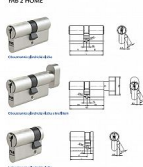

FAB 2H.01 DNs 50+10 3kl. BOX polvložka

» ZABEZPEČENIE » CYLINDRICKÉ VLOŽKY » Stavebné, obyčajné

Dodávateľské číslo	L90S001360.1100
EAN	8592721516721
Značka	FAB
Kód produktu	002250-0432

Dostupnosť na hlavnom sklade: u dodávateľa

Starobí cylindrická vložka
FAB 2 HOME

Stavební cylindrická vložka
FAB 2 HOME

Parametry

Značka	FAB
--------	-----

Soubory ke stažení

[FAB 2 HOME klíč+vložka.pdf \(264.21kB\)](#)