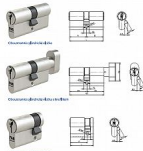

FAB 2H.02 DN_s 30+35 KNOFLIK 3kl. BOX

» ZABEZPEČENIE » CYLINDRICKÉ VLOŽKY » Stavebné, obyčajné

Sarvebí cylindrická vložka
FAB 2 HOME

Sarvebí cylindrická vložka
FAB 2 HOME

Dodávateľské číslo	L92SB11312.1100
EAN	8592721516738
Značka	FAB
Kód produktu	002250-0400