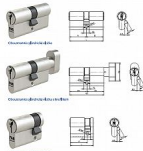

FAB 2H.02 DN_s 35+40 KNOFLIK 3kl. BOX

» ZABEZPEČENIE » CYLINDRICKÉ VLOŽKY » Stavebné, obyčajné

Sarvebí cylindrická vložka
FAB 2 HOME

Sarvebí cylindrická vložka
FAB 2 HOME

Dodávateľské číslo	L92SB11323.1100
EAN	8592721516752
Značka	FAB
Kód produktu	002250-0409