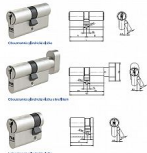

FAB 2H.02 DN_s 35+40 KNOFLIK 3kl. BOX

» ZABEZPEČENIE » CYLINDRICKÉ VLOŽKY » Stavebné, obyčajné

Sarvebí cylindrická vložka
FAB 2 HOME

Sarvebí cylindrická vložka
FAB 2 HOME

Dodávateľské číslo	L92SB11323.1100
EAN	8592721516752
Značka	FAB
Kód produktu	002250-0409