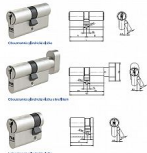

FAB 2H.02 HOME stavebná vložka s gombíkom

» ZABEZPEČENIE » CYLINDRICKÉ VLOŽKY » Stavebné, obyčajné

Stavební cylindrická vložka
FAB 2 HOME

Stavební cylindrická vložka
FAB 2 HOME

Značka

FAB

Kód produktu

MP002250-0400