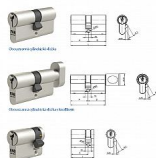

FAB 3H.02 HOME bezpečnostná vložka s gombíkom BOX

» ZABEZPEČENIE » CYLINDRICKÉ VLOŽKY » Bezpečnostné

Bezpečnostná cylindrická vložka FAB 3 HOME

Bezpečnostná cylindrická vložka FAB 3 HOME

Značka	FAB
Kód produktu	MP002254-0482

knoflík je vždy značený na rozměru č. 2, příklad 30+35, tak na straně 35 je knoflík

Dostupnosť na hlavnom sklade: u dodávateľa

Parametry

Značka	FAB
--------	-----

Soubory ke stažení

[FAB 3 HOME klíč+vložka.pdf \(926.11kB\)](#)