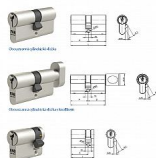

FAB 3H.02 HOME bezpečnostná vložka s gombíkom BOX

» ZABEZPEČENIE » CYLINDRICKÉ VLOŽKY » Bezpečnostné

Bezpečnostná cylindrická vložka FAB 3 HOME

Bezpečnostná cylindrická vložka FAB 3 HOME

Značka	FAB
Kód produktu	MP002254-0482

knoflík je vždy značený na rozměru č. 2, příklad 30+35, tak na straně 35 je knoflík

Dostupnosť na hlavnom sklade: skladom

Parametry

Značka	FAB
--------	-----

Soubory ke stažení

[FAB 3 HOME klíč+vložka.pdf \(926.11kB\)](#)