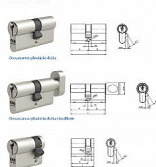

FAB 3H.02 HOME bezpečnostná vložka s gombíkom BOX

» ZABEZPEČENIE » CYLINDRICKÉ VLOŽKY » Bezpečnostné

Bezpečnostná cylindrická vložka
FAB 3 HOME

Bezpečnostná cylindrická vložka
FAB 3 HOME

| | |
|--------------|---------------|
| Značka | FAB |
| Kód produktu | MP002254-0482 |

knoflík je vždy značený na rozměru č. 2, příklad 30+35,
tak na straně 35 je knoflík

Dostupnosť na hlavnom sklade: u dodávateľa

Parametry

| | |
|--------|-----|
| Značka | FAB |
|--------|-----|

Soubory ke stažení