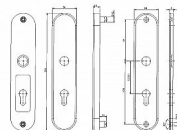

FAB BK325 bezpečnostné kovanie

» DVERNÉ KOVANIA » BEZPEČNOSTNÉ A OCHRANNÉ » Štítové s prekrytím

Značka

FAB

Kód produktu

MP003010-0300

hliníkové bezpečnostní kování

- hliníkové bezpečnostní kování
- oválný štít
- dodáváno v roztečích 72 mm nebo 90 mm
- bezpečnostní třída 3 dle normy EN1906
- dva fixační body
- pro tloušťku dveří 48 - 52 mm
- součástí balení je uchycovací sada, montážní šablona a instalační návod

POUŽITÍ

1. většina mechanických zámků nabízených na trhu
2. **PŘÍSLUŠENSTVÍ**
3. prodlužovací sada FAB120 58-62

TECHNICKÉ PARAMETRY

- výška 258 mm; šířka 54 mm
- tloušťka venkovního štítu 15 mm
- nedělený čtyřhran 8 mm
- klika s vratnou pružinou (u varianty IROX)
- rozteč šroubů 230 mm

Dostupnost na hlavním sklade:

u dodávatele
na cestě 2,00 ks

Dostupné množství u dodávatele:

momentálně nedostupné

Parametry

Značka

FAB