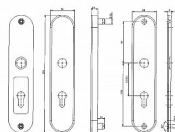

FAB BK325 bezpečnostné kovanie

» DVERNÉ KOVANIA » BEZPEČNOSTNÉ A OCHRANNÉ » Štítové s prekrytím

Značka	FAB
Kód produktu	MP003010-0300

hliníkové bezpečnostní kování

- hliníkové bezpečnostní kování
- oválný štít
- dodáváno v roztečích 72 mm nebo 90 mm
- bezpečnostní třída 3 dle normy EN1906
- dva fixační body
- pro tloušťku dveří 48 - 52 mm
- součástí balení je uchycovací sada, montážní šablona a instalační návod

POUŽITÍ

- většina mechanických zámků nabízených na trhu
- PŘÍSLUŠENSTVÍ**
- prodlužovací sada FAB120 58-62

TECHNICKÉ PARAMETRY

- výška 258 mm; šířka 54 mm
- tloušťka venkovního štítu 15 mm
- nedělený čtyřhran 8 mm
- klika s vratnou pružinou (u varianty IROX)
- rozteč šroubů 230 mm