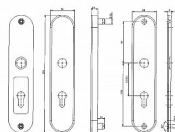

FAB BK325 bezpečnostné kovanie

» DVERNÉ KOVANIA » BEZPEČNOSTNÉ A OCHRANNÉ » Štítové s prekrytím

Značka

FAB

Kód produktu

MP003010-0300

hliníkové bezpečnostní kování

- hliníkové bezpečnostní kování
- oválný štít
- dodáváno v roztečích 72 mm nebo 90 mm
- bezpečnostní třída 3 dle normy EN1906
- dva fixační body
- pro tloušťku dveří 48 - 52 mm
- součástí balení je uchycovací sada, montážní šablona a instalační návod

POUŽITÍ

- většina mechanických zámků nabízených na trhu
- PŘÍSLUŠENSTVÍ**
- prodlužovací sada FAB120 58-62

TECHNICKÉ PARAMETRY

- výška 258 mm; šířka 54 mm
- tloušťka venkovního štítu 15 mm
- nedělený čtyřhran 8 mm
- klika s vratnou pružinou (u varianty IROX)
- rozteč šroubů 230 mm