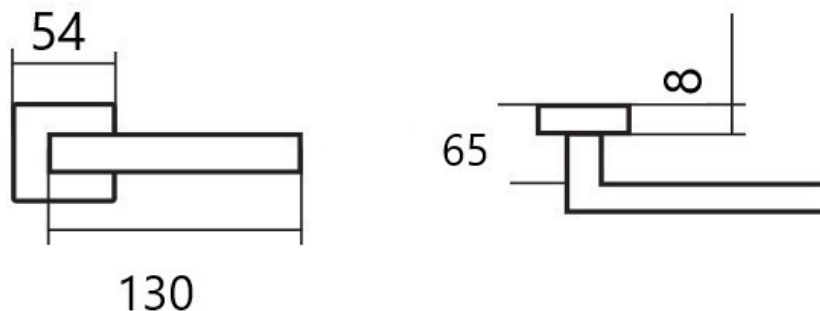

Dostupnosť na hlavnom sklade:
Dostupné množstvo u dodávateľa:

u dodávateľa
231,00 sd

Parametry

Značka	TWIN
Farba	Nerez mat, F9 imitace nerez