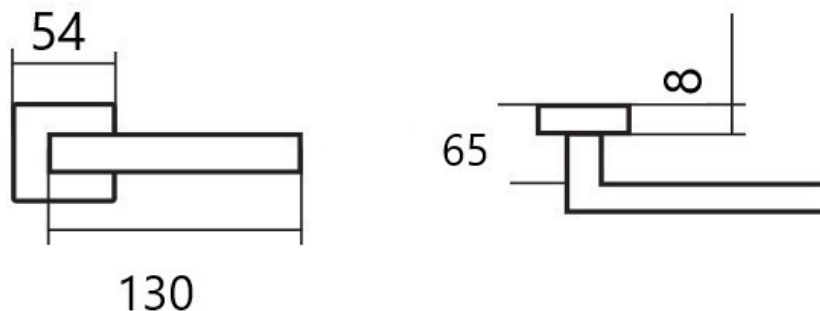

FINE IH004 BB/E KOV

» DVERNÉ KOVANIA » INTERIÉROVÉ » Rozetové okrúhle

Dodávateľské číslo	HS128879
Značka	TWIN
Kód produktu	03800-6745

Povrch:
CM - čierny mat (s plastovou vnútornou rozetou)
E - nerez matný (s kovovou vnútornou rozetou)
Provedení:
BB - na obyčejný kľúč
PZ - na cylindrickou vložku (např. FAB)
WC - s WC kľúčkom

Kování je certifikováno pro použití na protipožárních dveřích (viz níže prohlášení o shodě).

[produktový list](#)

[prohlášení o shodě](#)

[\(vysvětlení klasifikační tabulky\)](#)

Dostupnosť na hlavnom sklade: u dodávateľa
Dostupné množstvo u dodávateľa: 231,00 sd

Parametry

Značka	TWIN
Farba	Nerez mat, F9 imitace nerez