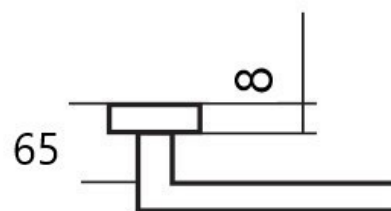

FINE IH004 BB/E KOV

» DVERNÉ KOVANIA » INTERIÉROVÉ » Rozetové okrúhle

Dodávateľské číslo	HS128879
Značka	TWIN
Kód produktu	03800-6745

Povrch:
CM - čierny mat (s plastovou vnútornou rozetou)
E - nerez matný (s kovovou vnútornou rozetou)

Provedení:
BB - na obyčejný kľúč
PZ - na cylindrickou vložku (např. FAB)
WC - s WC kľúčkom

Kování je certifikováno pro použití na protipožárních dveřích (viz níže prohlášení o shodě).

[produktový list](#)

[prohlášení o shodě](#)
([vysvětlení klasifikační tabulky](#))

Dostupnosť na hlavnom sklade:
Dostupné množstvo u dodávateľa:

u dodávateľa
187,00 sd

Parametry

Značka	TWIN
Farba	Nerez mat, F9 imitace nerez