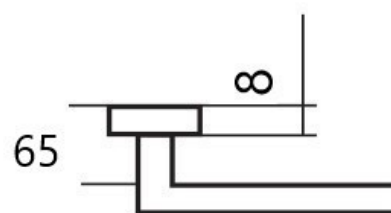

FINE IH004 BB/E KOV

» DVERNÉ KOVANIA » INTERIÉROVÉ » Rozetové okrúhle

Dodávateľské číslo	HS128879
Značka	TWIN
Kód produktu	03800-6745

Povrch:
CM - čierny mat (s plastovou vnútornou rozetou)
E - nerez matný (s kovovou vnútornou rozetou)

Provedení:
BB - na obyčejný kľúč
PZ - na cylindrickou vložku (např. FAB)
WC - s WC kľúčkom

Kování je certifikováno pro použití na protipožárních dveřích (viz níže prohlášení o shodě).

[produktový list](#)

[prohlášení o shodě](#)
([vysvětlení klasifikační tabulky](#))

Dostupnosť na hlavnom sklade:
Dostupné množstvo u dodávateľa:

u dodávateľa
278,00 sd

Parametry

Značka	TWIN
Farba	Nerez mat, F9 imitace nerez