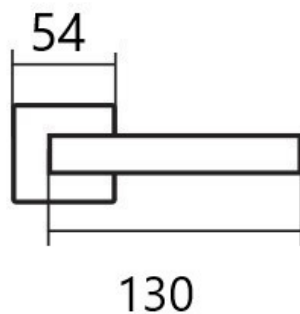

FINE IH004 BB/E KOV

» DVERNÉ KOVANIA » INTERIÉROVÉ » Rozetové okrúhle

Dodávateľské číslo	HS128879
Značka	TWIN
Kód produktu	03800-6745

Povrch:
CM - čierny mat (s plastovou vnútornou rozetou)
E - nerez matný (s kovovou vnútornou rozetou)

Provedení:
BB - na obyčejný kľúč
PZ - na cylindrickou vložku (např. FAB)
WC - s WC kľúčkom

Kování je certifikováno pro použití na protipožárních dveřích (viz níže prohlášení o shodě).

[produktový list](#)

[prohlášení o shodě](#)
([vysvětlení klasifikační tabulky](#))

Dostupnosť na hlavnom sklade:
Dostupné množstvo u dodávateľa:

u dodávateľa
278,00 sd

Parametry

Značka	TWIN
Farba	Nerez mat, F9 imitace nerez