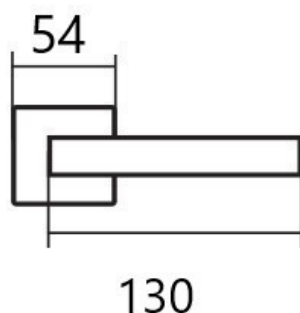

FINE IH004 BB/E KOV

» DVERNÉ KOVANIA » INTERIÉROVÉ » Rozetové okrúhle

Dodávateľské číslo	HS128879
Značka	TWIN
Kód produktu	03800-6745

Povrch:
CM - čierny mat (s plastovou vnútornou rozetou)
E - nerez matný (s kovovou vnútornou rozetou)

Provedení:
BB - na obyčejný kľúč
PZ - na cylindrickou vložku (např. FAB)
WC - s WC kľúčkom

Kování je certifikováno pro použití na protipožárních dveřích (viz níže prohlášení o shodě).

[produktový list](#)

[prohlášení o shodě](#)
([vysvětlení klasifikační tabulky](#))

Dostupnosť na hlavnom sklade:
Dostupné množstvo u dodávateľa:

u dodávateľa
187,00 sd

Parametry

Značka	TWIN
Farba	Nerez mat, F9 imitace nerez