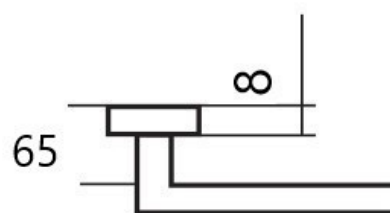

Dostupnosť na hlavnom sklade:
Dostupné množstvo u dodávateľa:

u dodávateľa
32,00 sd

Parametry

Značka	TWIN
Farba	Nerez mat, F9 imitace nerez