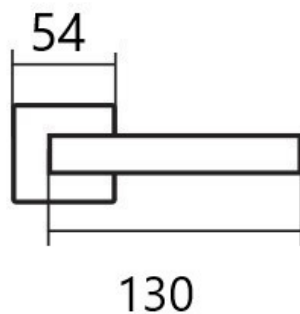

FINE IH004 PZ/E KOV

» DVERNÉ KOVANIA » INTERIÉROVÉ » Rozetové okrúhle

Dodávateľské číslo	HS128880
Značka	TWIN
Kód produktu	03800-6750

Povrch:
CM - čierny mat (s plastovou vnútornou rozetou)
E - nerez matný (s kovovou vnútornou rozetou)

Provedení:
BB - na obyčejný kľúč
PZ - na cylindrickou vložku (např. FAB)
WC - s WC kľúčkou

Kování je certifikováno pro použití na protipožárních dveřích (viz níže prohlášení o shodě).

[produktový list](#)

[prohlášení o shodě](#)
([vysvětlení klasifikační tabulky](#))

Dostupnosť na hlavnom sklade:
Dostupné množstvo u dodávateľa:

u dodávateľa
32,00 sd

Parametry

Značka	TWIN
Farba	Nerez mat, F9 imitace nerez