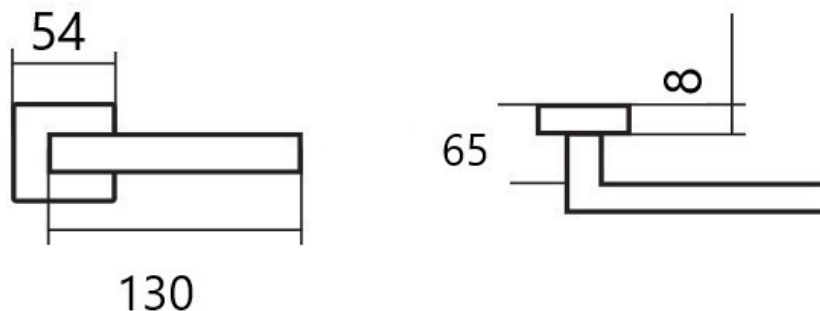

Dostupnosť na hlavnom sklade: u dodávateľa
Dostupné množstvo u dodávateľa: 69,00 sd

Parametry

Značka	TWIN
Farba	Nerez mat, F9 imitace nerez