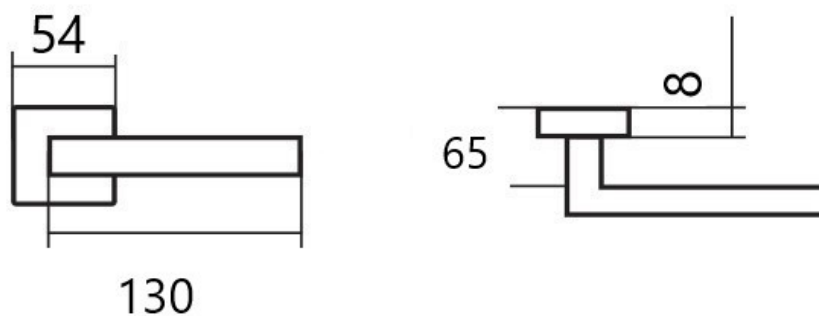

FINE IH004 PZ/E KOV

» DVERNÉ KOVANIA » INTERIÉROVÉ » Rozetové okrúhle

Dodávateľské číslo	HS128880
Značka	TWIN
Kód produktu	03800-6750

Povrch:
CM - čierny mat (s plastovou vnútornou rozetou)
E - nerez matný (s kovovou vnútornou rozetou)

Provedení:
BB - na obyčejný kľúč
PZ - na cylindrickou vložku (např. FAB)
WC - s WC kľúčkom

Kování je certifikováno pro použití na protipožárních dveřích (viz níže prohlášení o shodě).

[produktový list](#)

[prohlášení o shodě](#)
([vysvětlení klasifikační tabulky](#))

Dostupnosť na hlavnom sklade:
Dostupné množstvo u dodávateľa:

u dodávateľa
98,00 sd

Parametry

Značka	TWIN
Farba	Nerez mat, F9 imitace nerez