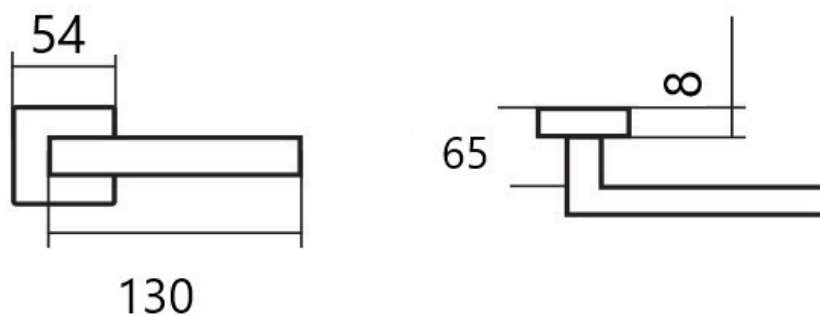

Dostupnosť na hlavnom sklade:
Dostupné množstvo u dodávateľa:

u dodávateľa
78,00 sd

Parametry

Značka	TWIN
Farba	Nerez mat, F9 imitace nerez