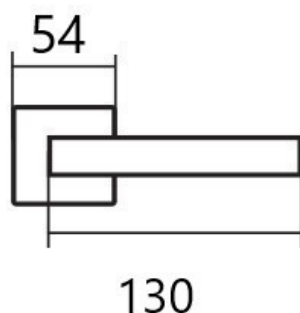

Dostupnosť na hlavnom sklade:
Dostupné množstvo u dodávateľa:

u dodávateľa
19,00 sd

Parametry

Značka	TWIN
Farba	Nerez mat, F9 imitace nerez