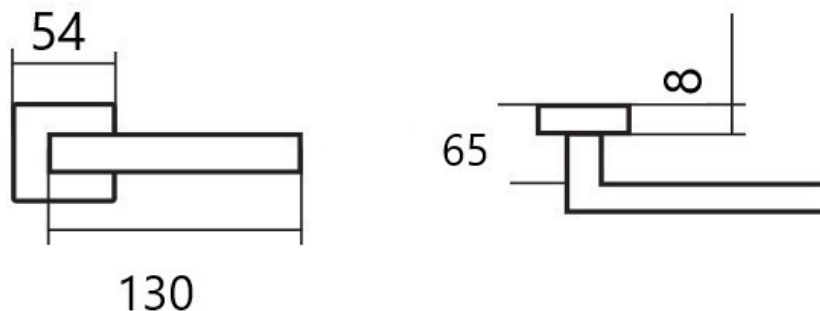

Dostupnosť na hlavnom sklade: u dodávateľa
Dostupné množstvo u dodávateľa: 58,00 sd

Parametry

Značka	TWIN
Farba	Nerez mat, F9 imitace nerez