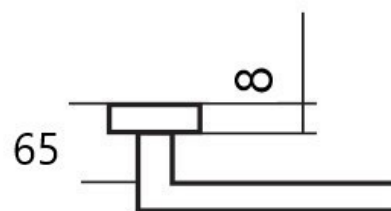

Dostupnosť na hlavnom sklade:
Dostupné množstvo u dodávateľa:

u dodávateľa
19,00 sd

Parametry

Značka	TWIN
Farba	Nerez mat, F9 imitace nerez