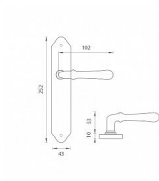

FO - CARINA WC 72 OGS

» DVERNÉ KOVANIA » INTERIÉROVÉ » Štítové

EAN	8584138028010
Značka	MP
Kód produktu	03751-0016

Štítová klika na interiérové dvere s rustikálným štítem je vyrobená z materiálov vysoké kvality - mosaz a je povrchovo upravená. Rustikálny štít má rozmery 43 mm x 252 mm.

Klika obsahuje vratný mechanizmus.

Je to len na vašom rozhodnutí, jakou rozteč, jaké provedení a jaký typ otvoru si vyberete z naší široké nabídky. V případě, že se neumíte rozhodnout, rádi vám poradíme a pomůžeme s výběrem.

sklad dodávateľa

Parametry

Značka	MP
Farba	Bronz, F4 bronz elox
Rozteč	72