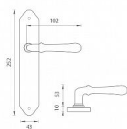

FO - CARINA WC 72 OLV

» DVERNÉ KOVANIA » INTERIÉROVÉ » Štítové

EAN	8584138028133
Značka	MP
Kód produktu	03751-0030

Štítová klika na interiérové dvere s rustikálním štítem je vyrobená z materiálov vysoké kvality - mosaz a je povrchovo upravená. Rustikálny štít má rozmery 43 mm x 252 mm.

Klika obsahuje vratný mechanizmus.

Dostupnosť na hlavnom sklade: u dodávateľa
Dostupné množstvo u dodávateľa: sklad dodávateľa

Parametry

Značka	MP
Farba	Mosaz lesk
Rozteč	72