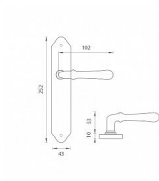

# FO - CARINA WC 90 OGS

» DVERNÉ KOVANIA » INTERIÉROVÉ » Štítové

EAN	8584138028072
Značka	MP
Kód produktu	03751-0018

Štítová klika na interiérové dvere s rustikálným štítem je vyrobená z materiálov vysoké kvality - mosaz a je povrchovo upravená. Rustikálny štít má rozmery 43 mm x 252 mm.

Klika obsahuje vratný mechanizmus.

Je to len na vašom rozhodnutí, jakou rozteč, jaké provedení a jaký typ otvoru si vyberete z naší široké nabídky. V případě, že se neumíte rozhodnout, rádi vám poradíme a pomůžeme s výběrem.

## Parametry

Značka	MP
Farba	Bronz, F4 bronz elox
Rozteč	90