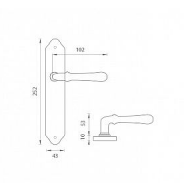

FO - CARINA WC 90 OLV

» DVERNÉ KOVANIA » INTERIÉROVÉ » Štítové

EAN	8584138028195
Značka	MP
Kód produktu	03751-0032

Štítová klika na interiérové dvere s rustikálným štítem je vyrobená z materiálov vysoké kvality - mosaz a je povrchovú upravená. Rustikálny štít má rozmery 43 mm x 252 mm.

Klika obsahuje vratný mechanizmus.

Dostupnosť na hlavnom sklade: u dodávateľa
Dostupné množstvo u dodávateľa: sklad dodávateľa

Parametry

Značka	MP
Farba	Mosaz lesk
Rozteč	90