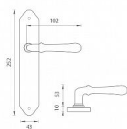

FO - CARINA WC 90 OLV

» DVERNÉ KOVANIA » INTERIÉROVÉ » Štítové

EAN	8584138028195
Značka	MP
Kód produktu	03751-0032

Štítová klika na interiérové dvere s rustikálným štítem je vyrobená z materiálov vysoké kvality - mosaz a je povrchovo upravená. Rustikálny štít má rozmery 43 mm x 252 mm.

Klika obsahuje vratný mechanizmus.

Dostupnosť na hlavnom sklade: u dodávateľa
Dostupné množstvo u dodávateľa: sklad dodávateľa

Parametry

Značka	MP
Farba	Mosaz lesk
Rozteč	90