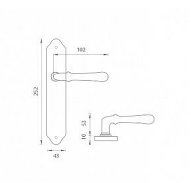

FO - CARINA WC 90 OLV

» DVERNÉ KOVANIA » INTERIÉROVÉ » Štítové

EAN	8584138028195
Značka	MP
Kód produktu	03751-0032

Štítová klika na interiérové dvere s rustikálním štítem je vyrobená z materiálov vysoké kvality - mosaz a je povrchovo upravená. Rustikálny štít má rozmery 43 mm x 252 mm.

Klika obsahuje vratný mechanizmus.

Dostupnosť na hlavnom sklade: u dodávateľa
Dostupné množstvo u dodávateľa: sklad dodávateľa

Parametry

Značka	MP
Farba	Mosaz lesk
Rozteč	90