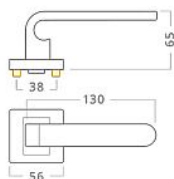

# Folos RHR vložka efekt nerez (KK)

» DVERNÉ KOVANIA » INTERIÉROVÉ » Rozetové hranaté

Dodávateľské číslo	ANO00098
EAN	8591912106024
Značka	AC-T
Kód produktu	03705-6435

Nový model interiérového kování se zajímavě řešeným tvarem kliky na hranaté rozetě ve více variantách povrchové úpravy. Robustní litá konstrukce rozety s trny proti pootočení. Povrch: efekt nerez

## Parametry

Značka	AC-T
Farba	Nerez mat, F9 imitace nerez