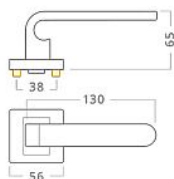

Folos RHR vložka efekt nerez (KK)

» DVERNÉ KOVANIA » INTERIÉROVÉ » Rozetové hranaté

Dodávateľské číslo	ANO00098
EAN	8591912106024
Značka	AC-T
Kód produktu	03705-6435

Nový model interiérového kování se zajímavě řešeným tvarem kliky na hranaté rozetě ve více variantách povrchové úpravy. Robustní litá konstrukce rozety s trny proti pootočení. Povrch: efekt nerez