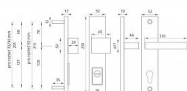

FORTE PLUS 3214 OCS PZ 90 KLIKA+MADLO ////

» DVERNÉ KOVANIA » BEZPEČNOSTNÉ A OCHRANNÉ » Štítové s prekrytím

Značka	MP
Kód produktu	03750-2260
Balení	1 Ks

Štítová klika na vchodové a bezpečnostní dveře s bezpečnostním oválným štítem s překrytím cylindrické vložky je vyrobena z materiálů vysoké kvality - zamak a je povrchově upravena. Oválný štít má rozměry 52 mm x 250 mm a tloušťku 17 mm.

Madlo je kotvené na dvou pevnostních šroubech pro celoživotní fixaci bez možnosti samovolného uvolnění. Ocelová závitová pouzdra, která zajišťují prošroubování přes dveře, jsou chráněny ocelovou kuličkou a podložkou proti odvtání. Ocelové překrytí je uchyceno z vnitřní strany na 4 pevnostní šrouby a výsuv překrytí vložky je nastavitelný do 3 mm. Mechanismus umožňuje uzamykání tahem kliky nahoru. Kování má vlastní vratný mechanismus - pružinu, která zabezpečí vodorovnou polohu kliky nezávisle na zámku.

Pro sladěný interiérový design bez zbytečných rušivých prvků umíme na požádání dodat kteroukoli kliku z tohoto katalogu na Vámi vybrané bezpečnostní štíty. Váš požadavek rádi naceníme individuálně.

Povrchové úpravy chrom broušený jsou vhodné i do exteriéru a to v případě, pokud je kování chráněné před nepříznivými povětrnostními vlivy - déšť, sníh, UV atd. (např. stříškou).

Upozornění:

PLUS označuje překrytí cylindrické vložky.

Přesah cylindrické vložky od dveří může být maximálně 20 mm

U bezpečnostního kování je třeba znát vzdálenost mezi osou kliky a osou klíče (rozteč).

Kování s roztečí 72 a 90 mm je standardem pro tloušťku dveří od 38 mm do 50 mm.

Kování bylo jako vzorek, prodáváme ho jako B kvalitu, i když je plně funkční. Mohou na něm být vidět drobné oděrky. Zohledněno v ceně.

Dostupnost na hlavním sklade:

u dodávatele