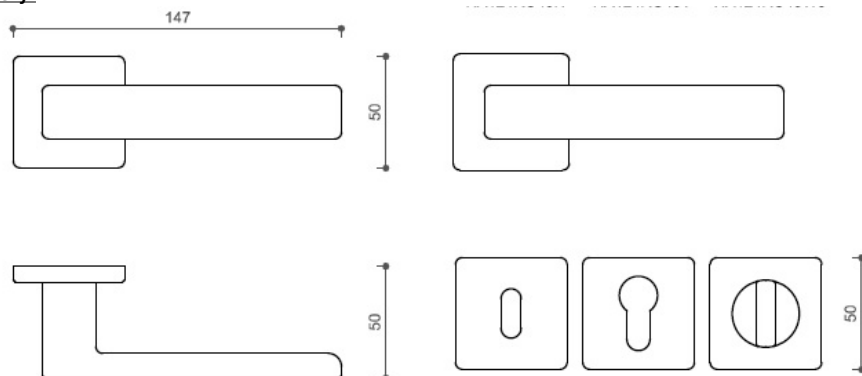

# FOSIL HA124 HR BB/CM (N)

» DVERNÉ KOVANIA » INTERIÉROVÉ » Rozetové hranaté

Dodávateľské číslo	HS128771
Značka	TWIN
Kód produktu	03801-0300

Povrch:  
CM - čierny mat  
NI-SAT-A - nikel satín antracit  
Provedení:  
BSR - bez spodných rozet  
BB - na obyčejný kľúč  
PZ - na cylindrickou vložku (např. FAB)  
WC - s WC kľičkou

[produktový list](#)

[prohlášení o shodě](#)

[\(vysvětlení klasifikační tabulky\)](#)

**Rozměry:**

Dostupnosť na hlavnom sklade:  
Dostupné množstvo u dodávateľa:

u dodávateľa  
28,00 sd

## Parametry

Značka	TWIN
Farba	Černá