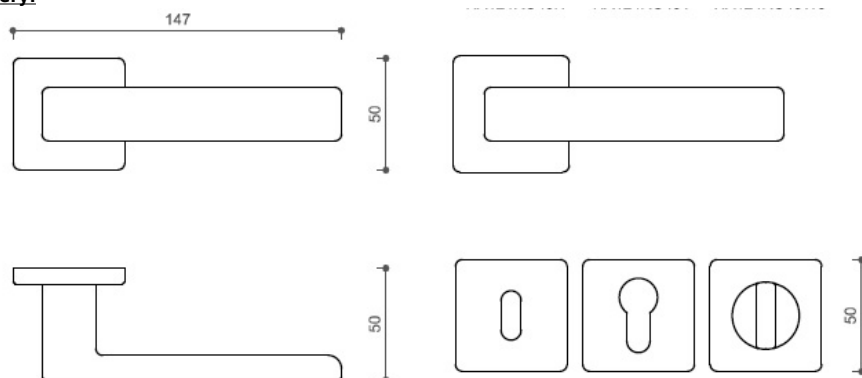

FOSIL HA124 HR/bez spodných rozet CM (N)

» DVERNÉ KOVANIA » INTERIÉROVÉ » Rozetové hranaté

Dodávateľské číslo	HS131129
Značka	TWIN
Kód produktu	03801-0325

Povrch:
CM - čierny mat
NI-SAT-A - nikel satín antracit
Provedení:
BSR - bez spodných rozet
BB - na obyčajný kľúč
PZ - na cylindrickou vložku (např. FAB)
WC - s WC kľúčkou

[produktový list](#)

[prohlásení o shodě](#)

[\(vysvětlení klasifikační tabulky\)](#)

Rozměry:

Dostupnosť na hlavnom sklade:
Dostupné množstvo u dodávateľa:

u dodávateľa
88,00 sd

Parametry

Značka	TWIN
Farba	Černá