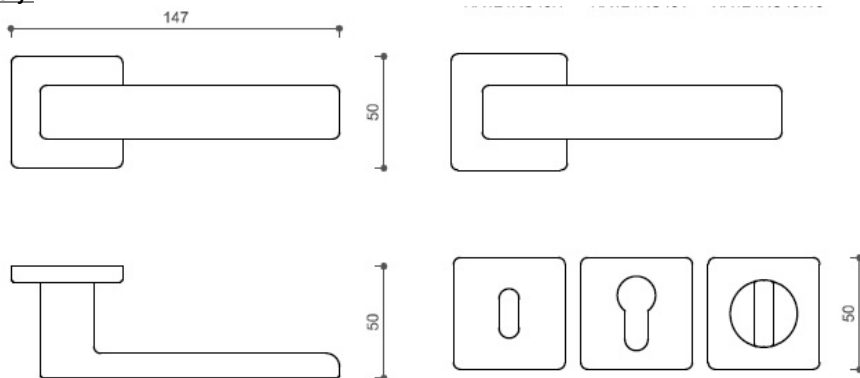

FOSIL HA124 HR/bez spodných rozet CM (N)

» DVERNÉ KOVANIA » INTERIÉROVÉ » Rozetové hranaté

Dodávateľské číslo	HS131129
Značka	TWIN
Kód produktu	03801-0325

Povrch:
CM - čierny mat
NI-SAT-A - nikel satin antracit
Provedení:
BSR - bez spodných rozet
BB - na obyčajný kľúč
PZ - na cylindrickou vložku (např. FAB)
WC - s WC kľúčkou

[produktový list](#)

[prohlášení o shodě](#)

[\(vysvětlení klasifikační tabulky\)](#)

Rozměry:

Dostupnosť na hlavnom sklade:
Dostupné množstvo u dodávateľa:

u dodávateľa
88,00 sd

Parametry

Značka	TWIN
Farba	Černá